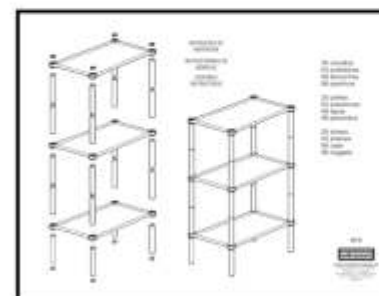

**KIT-M** 0,378Kg  
 47 x 34,5 x 75 cm  
 6 pçs - 51 x 40 x 66 cm  
 ● EAN 7896539200638

**INSTRUÇÕES DE  
 MONTAGEM**  
 ASSEMBLY  
 INSTRUCTIONS

**PTR-05**

**KIT-D**

SEMPRE EM CRESCENTE EXPANSÃO  
ALWAYS IN GROWING EXPANSION