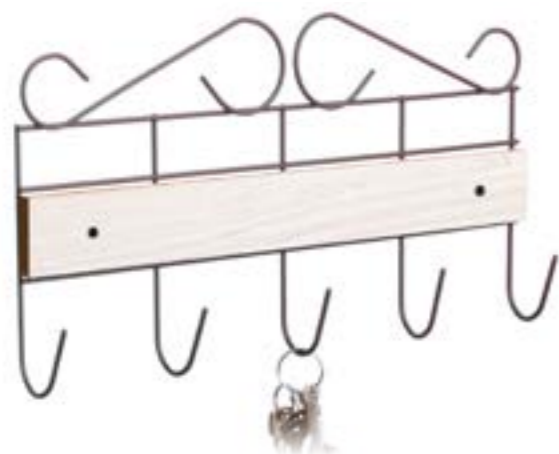

Gancho de parede Barroco

34 x 19 x 6 cm

- 12374.10.1.1 Branco/ Branco / Branco
- 12374.20.2.2 Preto/ Preto / Preto
- 12374.30.2.50 Verde / Preto/Legno
- 12374.40.2.51 Corten / Preto / Castanho

Unidade de venda: 6 un