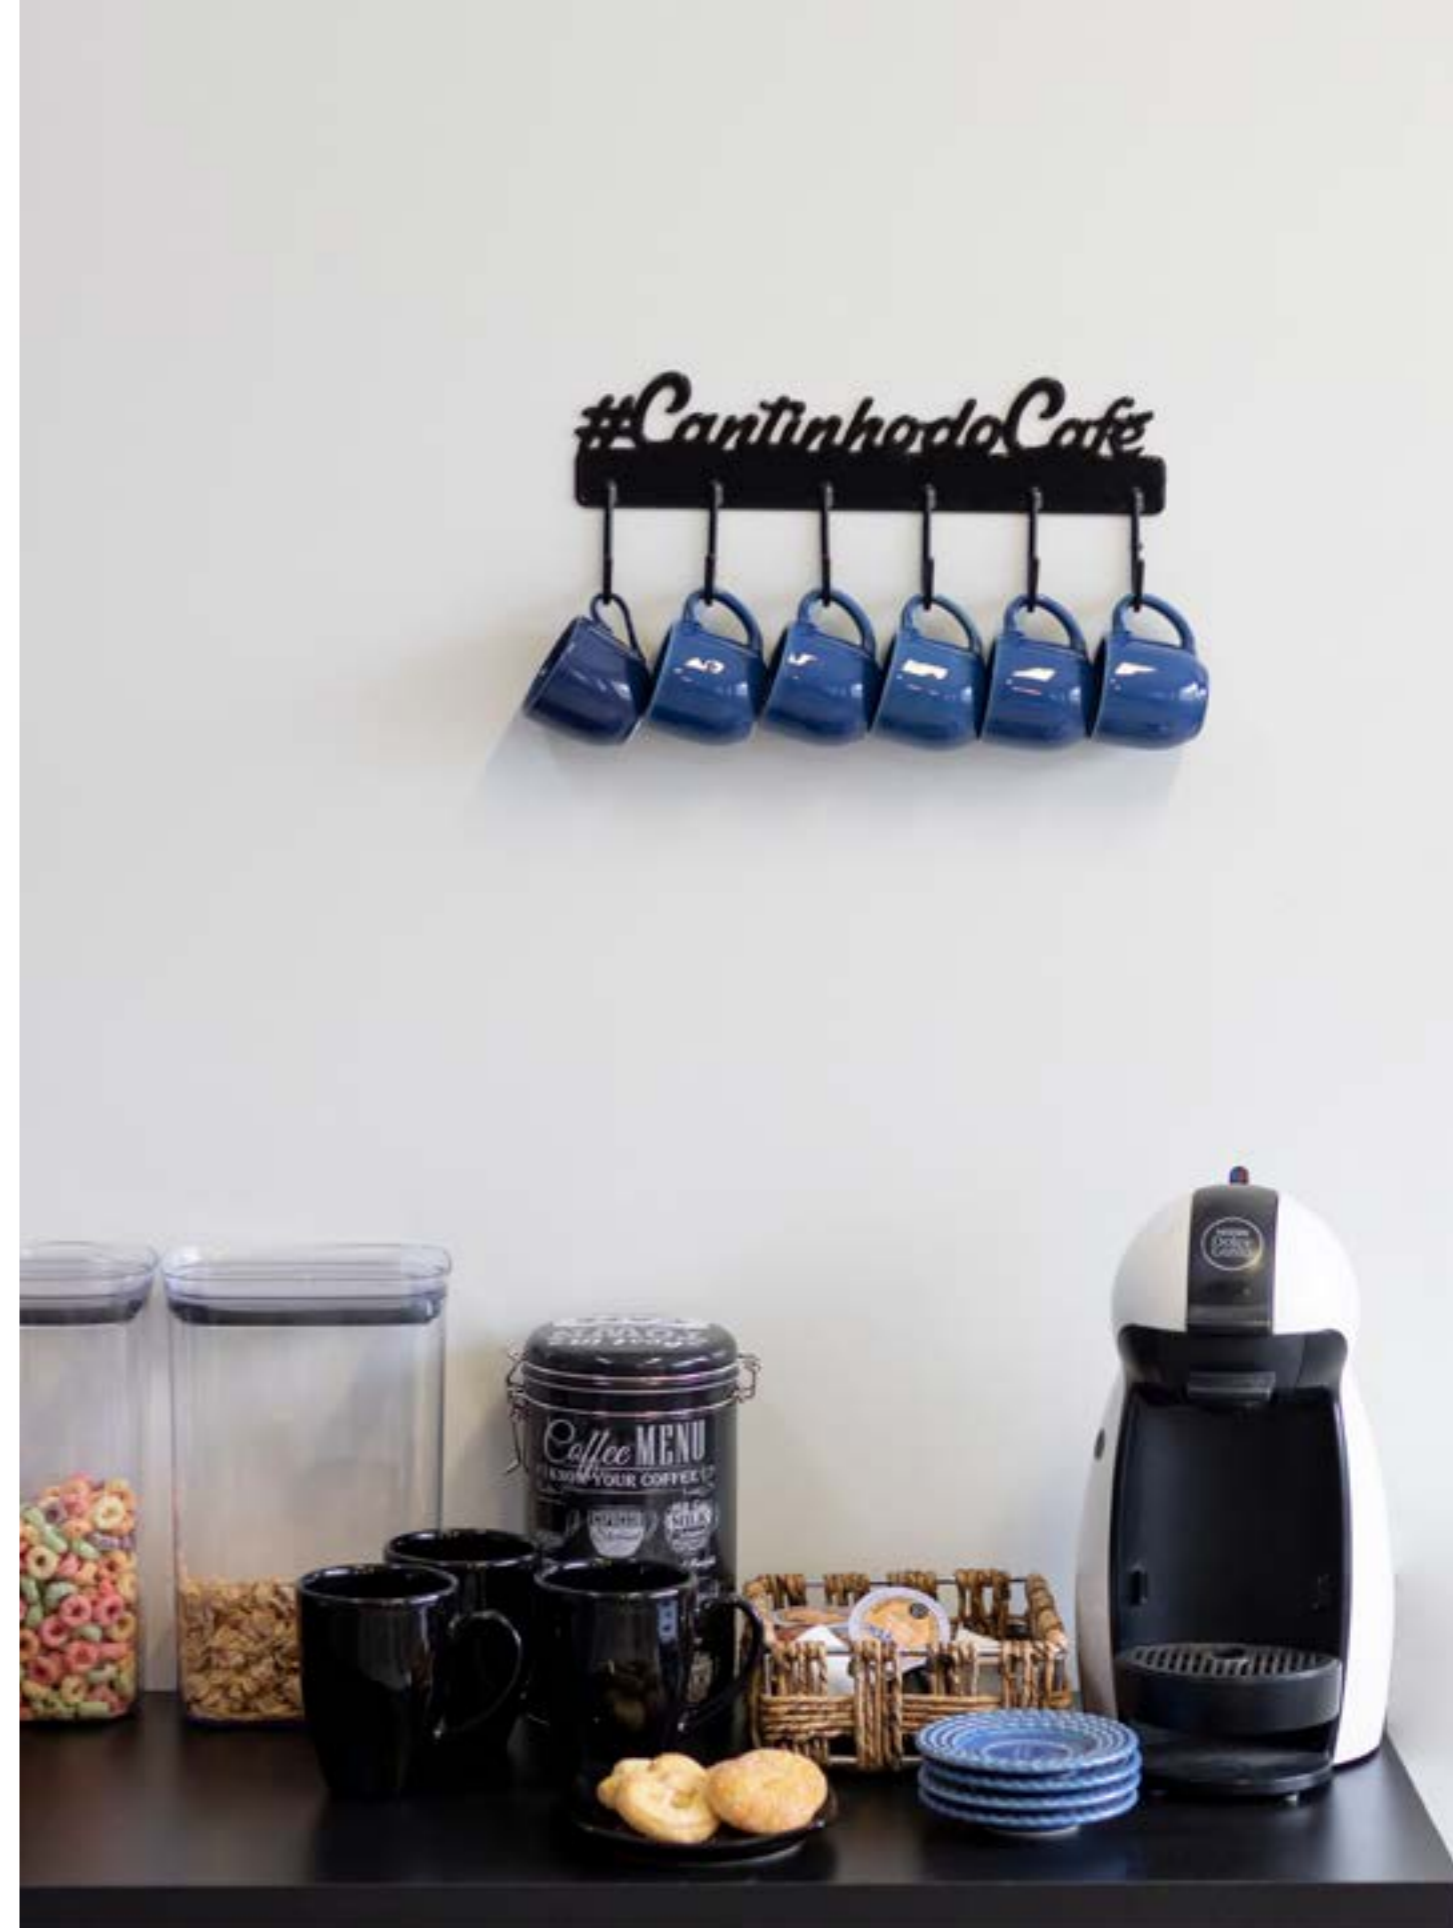

Olive green

Aço
Corten

Corten steel

Montagem com dupla face: Não precisa furar a parede

Double-sided mounting: No need to drill into the wall

Gancho de parede Sweet Home

30 x 15 x 3 cm

- 23376.10 Branco
- 23376.20 Preto
- 23376.30 Verde
- 23376.40 Corten