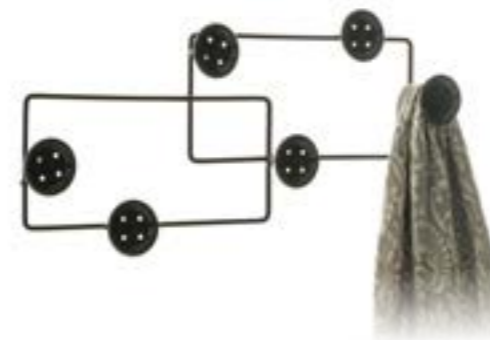

Gancho 10 de porta e parede

44 x 13 x 19 cm

12296.1.1 Branco / Branco
12296.2.2 Preto / Preto

Unidade de venda: 8 un

Solução **simples e funcional** para organizar.

A simple and functional solution for organizing.