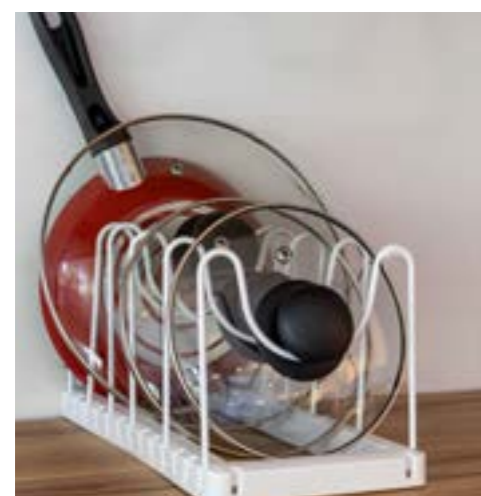

Organizadores inteligentes para maximizar cada centímetro

Smart organizers to maximize every inch.