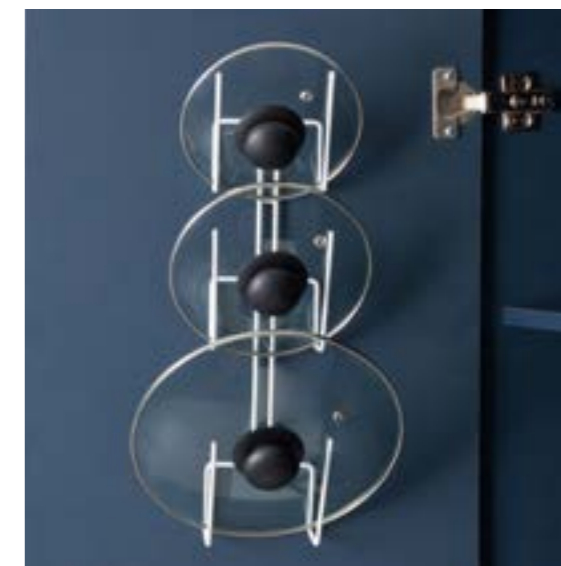

Tudo ao **alcance** das mãos.

Everything at your fingertips.