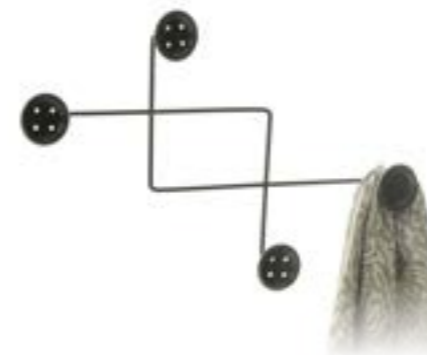

Gancho Cúbico

40,5 x 25,5 x 3,6cm

- 12452.1.1 Branco / Branco
- 12452.1.15 Branco / Colorido
- 12452.2.2 Preto / Preto
- 12452.2.37 Preto / Bege

Unidade de venda: 6 un