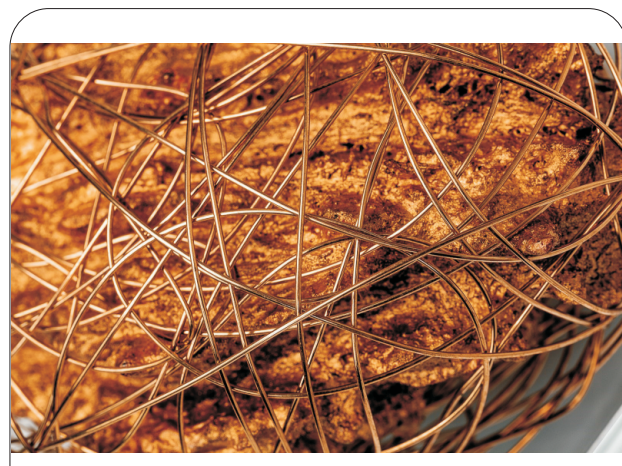

YA130CL7 - H 17X13X13 CM
CAIXA M NOZ

MARCO500 - YANA COELHO

OBJETOS SUSTENTÁVEIS
CAIXAS DE ACRÍLICO/SEMENTES

YA053CL9 - H 17X13X13 CM
CAIXA M NOZ

YA130CL1 - H 17X13X13 CM
CAIXA M NOZ

MARCO500 - YANA COELHO