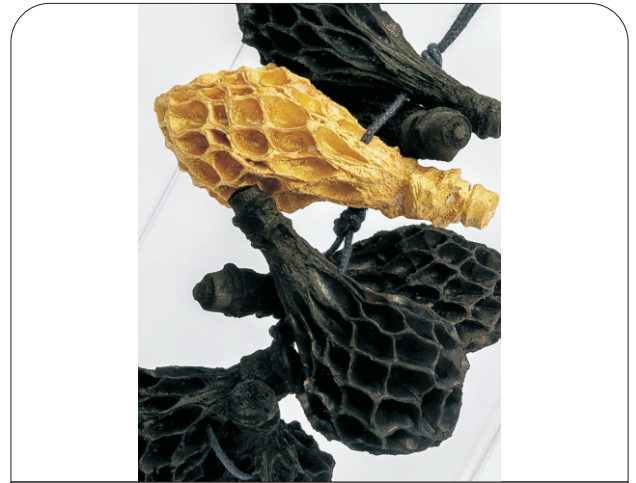

MARCO500 - YANA COELHO

OBJETOS SUSTENTÁVEIS
CAIXAS DE ACRÍLICO/SEMENTES