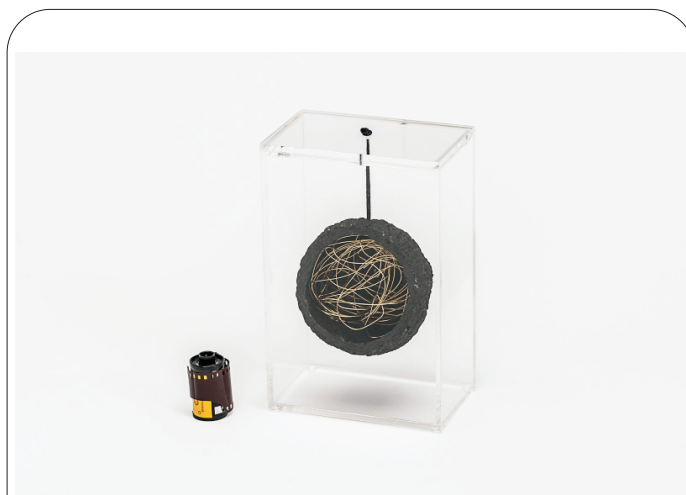

MARCO500 - YANA COELHO

OBJETOS SUSTENTÁVEIS
CAIXAS DE ACRÍLICO/SEMENTES

YA052CL7 - H 13X19X8 CM
CAIXA P OURIÇO