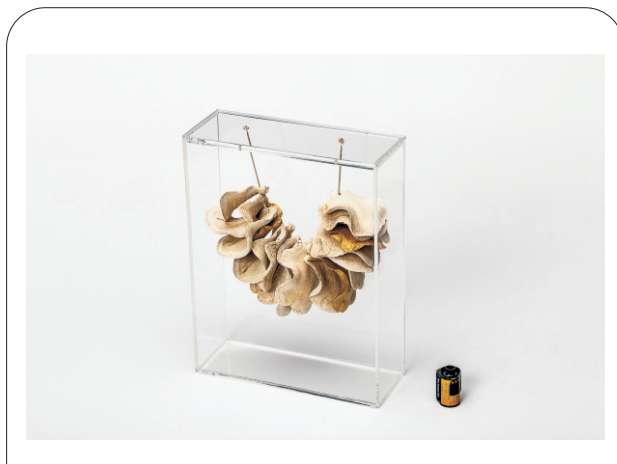

MARCO500 - YANA COELHO

OBJETOS SUSTENTÁVEIS
CAIXAS DE ACRÍLICO/SEMENTES

YA022OU0 - 120 CM
ESC BOCA DE SAPO

YA051CL5 - H 13X19X8 CM
CAIXA P BOCA SAPO

YA054CL5 - H 17X13X13 CM
CAIXA M SAPO

YA060CL4 - H 30X24X9 CM
CAIXA BANCADA BOCA SAPO