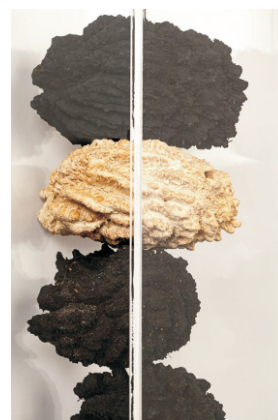

YANA COELHO

MARCO500 - YANA COELHO

OBJETOS SUSTENTÁVEIS
CAIXAS DE ACRÍLICO/SEMENTES

MARCO500 - YANA COELHO

OBJETOS SUSTENTÁVEIS
CAIXAS DE ACRÍLICO/SEMENTES

CAIXA LONGA NOZ

YA102CL0 - H 9X9X63 CM
CAIXA LONGA NOZ

YA102CL1 - H 9X9X63 CM
CAIXA LONGA NOZ

MARCO500 - YANA COELHO

OBJETOS SUSTENTÁVEIS
CAIXAS DE ACRÍLICO/SEMENTES

YA104CL1 - H 63X9X9 CM
CAIXA LONGA PAREDE NOZ

YA104CL2 - H 63X9X9 CM
CAIXA LONGA PAREDE NOZ

MARCO500 - YANA COELHO

OBJETOS SUSTENTÁVEIS
CAIXAS DE ACRÍLICO/SEMENTESES

YA095CL3 - H 9X27 CM
CAIXA RET NOZ

YA046CL1 - 40 CM
MINI COLAR NOZ

MARCO500 - YANA COELHO

OBJETOS SUSTENTÁVEIS

YA028CL1 - 180 CM
ESC BOCA SAPO C/PING

YA046CL0 - 50 CM
MINI COLAR BOCA SAPO C/PING