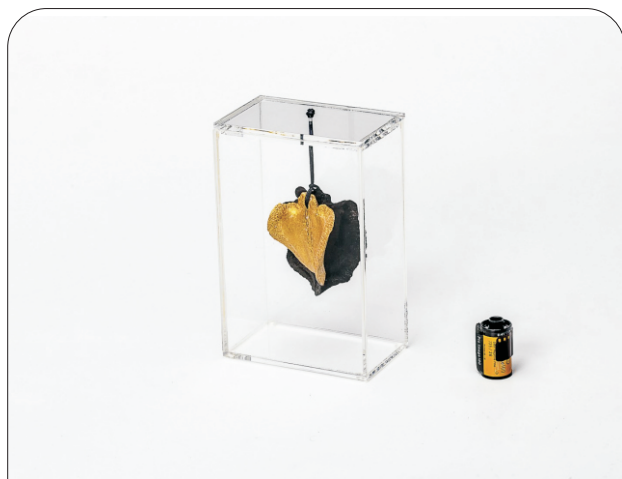

MARCO500 - YANA COELHO

OBJETOS SUSTENTÁVEIS
CAIXAS DE ACRÍLICO/SEMENTES

YA052CL2 - H 13X19X8 CM
CAIXA P BOCA SAPO