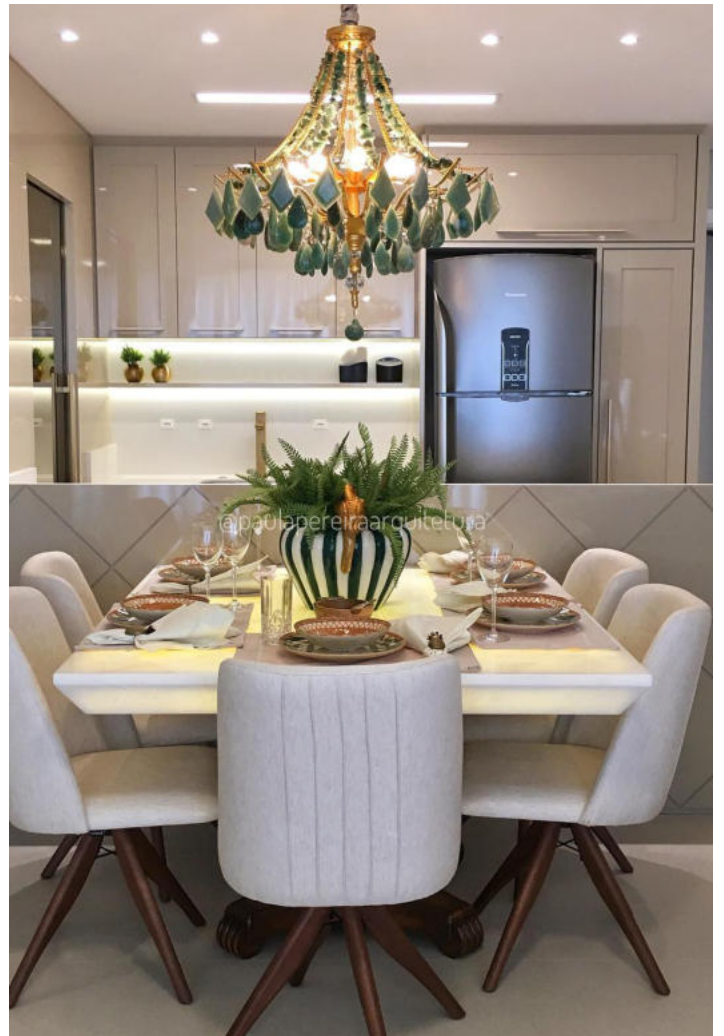

SEBASTIAN 150
150cm x 52cm; H: 65cm
16 x E-14

*Disponível em Quartzo Branco ou
Quartzo Fumê

ASTRO DELUX 68

Ø: 68cm; H: 75cm

08 x E-27

*Disponível em Quartzo Branco,
Quartzo Fumê ou Quartzo Verde

ACABAMENTOS