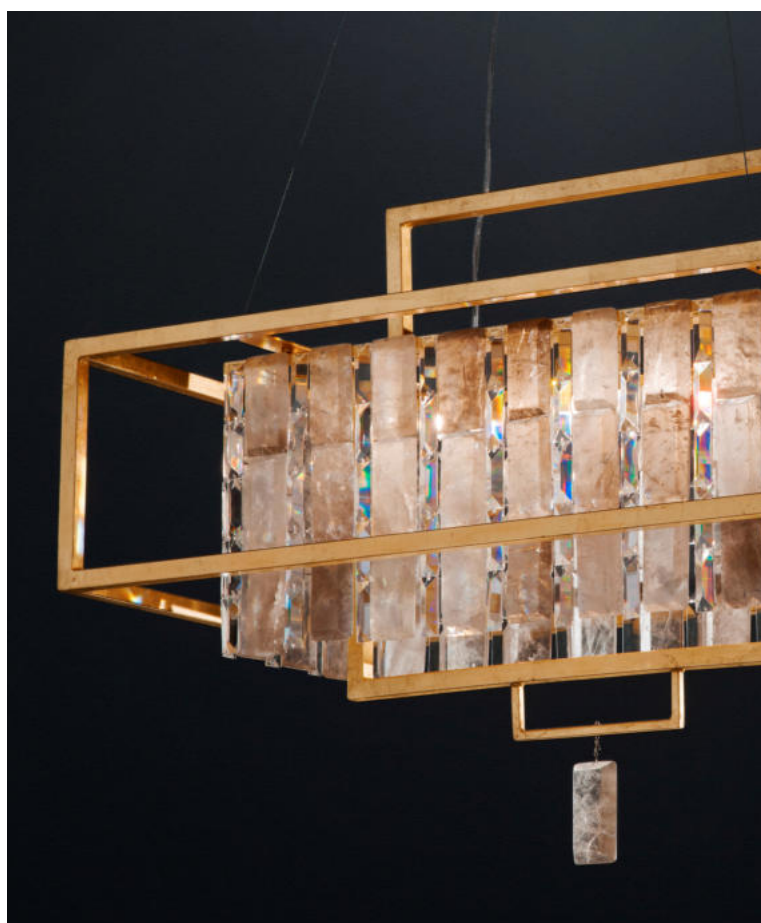

Ø: 84cm; H: 100cm
12 x E-14

Projeto: Roberta Zimmermann

Projeto: Andréa Timm

PLAFON FERNANDO

110cm x 50cm; H: 45cm
20 x G9

SEBASTIAN

SEBASTIAN | FOLHEADO OURO ENVELHECIDO | CRISTAL CLEAR / QUARTZO FUMÊ

SEBASTIAN 100 x 150
100cm x 52cm; H: 65cm
10 x E-14

SEBASTIAN 150
150cm x 52cm; H: 65cm
16 x E-14

*Disponível em Quartzo Branco ou
Quartzo Fumê

ASTRO DELUX 68

Ø: 68cm; H: 75cm

08 x E-27

*Disponível em Quartzo Branco,
Quartzo Fumê ou Quartzo Verde

ACABAMENTOS