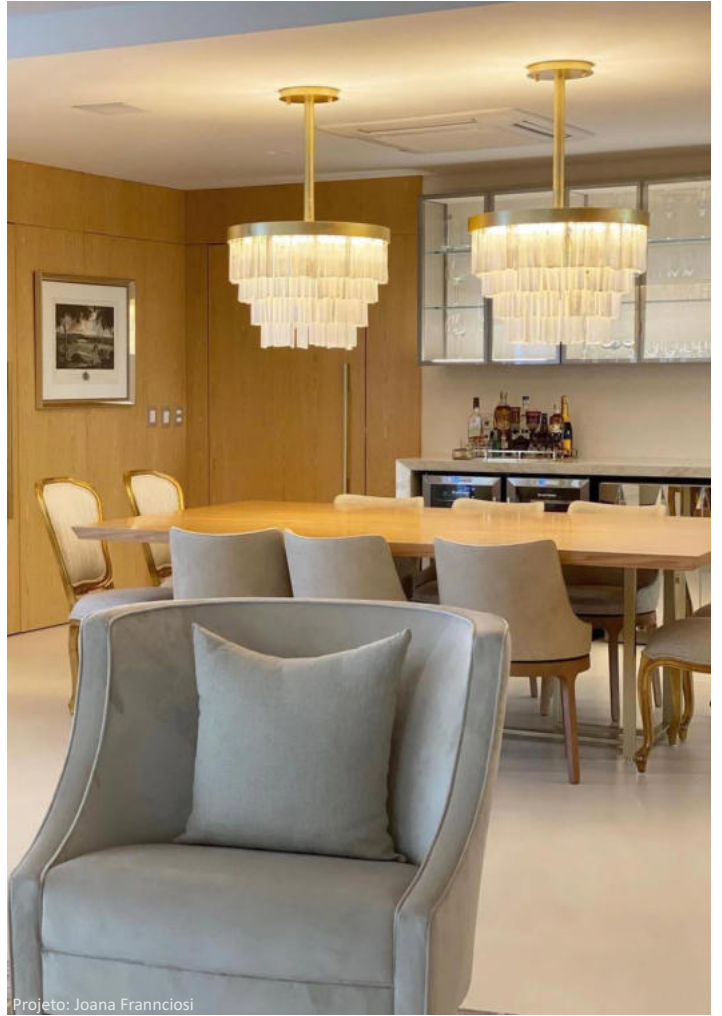

Projeto: Joana Franciosi