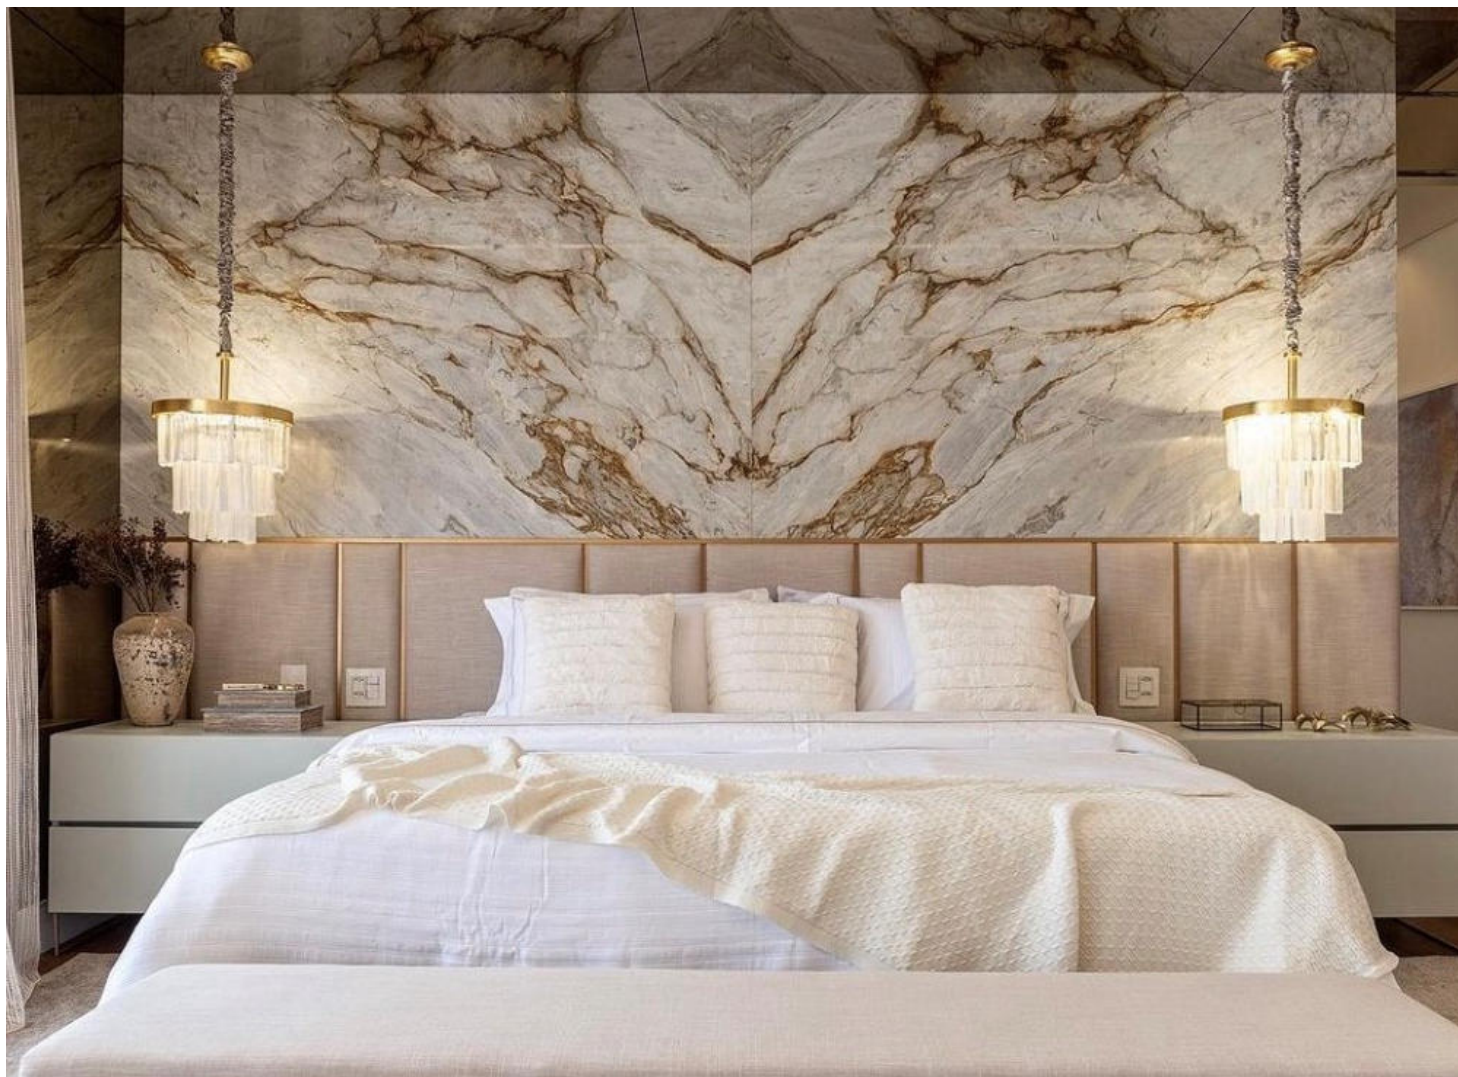

Ø: 38cm; H: 55cm
04 x G-9

Projeto: Franciele Pedro

CASABLANCA WALL

35cm x 20cm; H: 55cm
03 x G9

Projeto: Daiane Melo

Projeto: Daniele Mais

Projeto: Formma Arquitetura+Engenharia

WINTER PENDENTE I