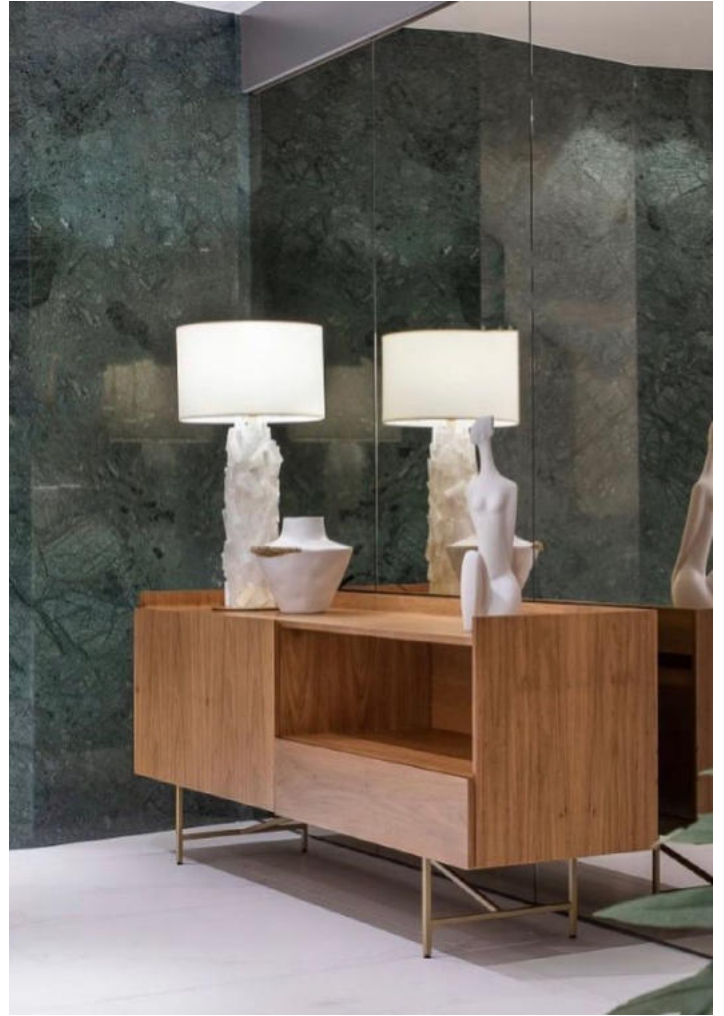

Projeto: Ana Mitzakoff