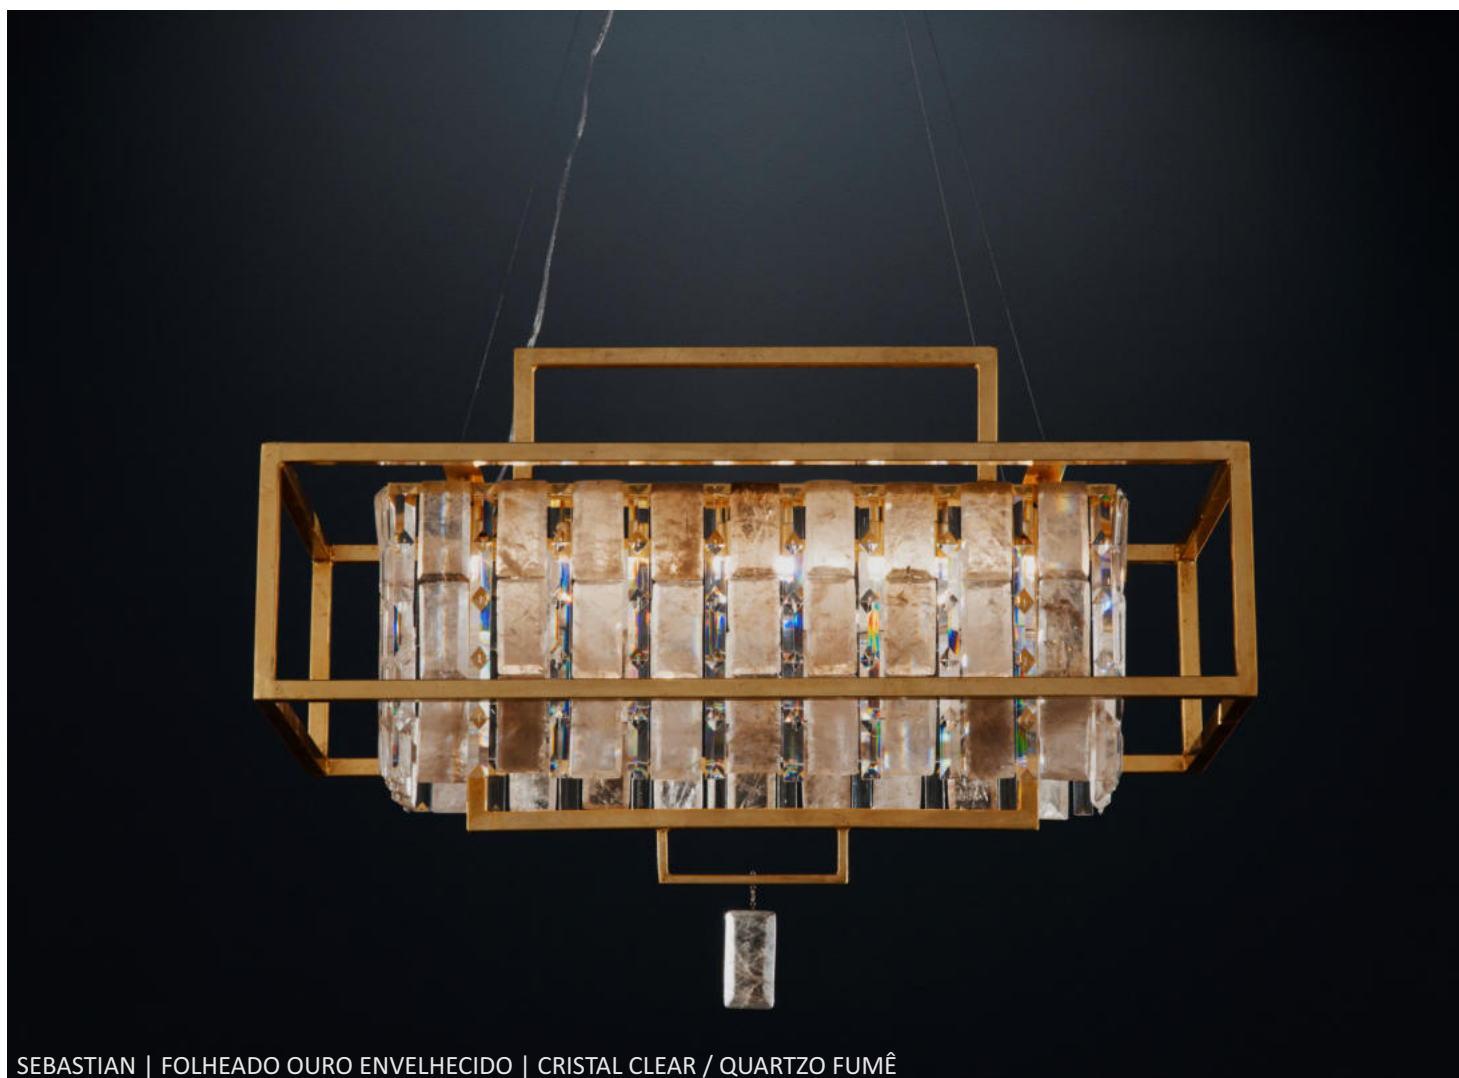

Projeto: Formma Arquitetura/Engenharia

GRETA ABAJUR

Ø: 40cm; H: 80cm
01 x E-27

GRETA ABAJUR | FOLHEADO OURO ENVELHECIDO

Projeto: Fabio Morozini

Projeto: Malu Goraieb

STELLA

STELLA | FOLHEADO OURO ENVELHECIDO

Ø: 84cm; H: 100cm
12 x E-14

Projeto: Roberta Zimmermann

Projeto: Andréa Timm

PLAFON FERNANDO

110cm x 50cm; H: 45cm
20 x G9

SEBASTIAN

SEBASTIAN | FOLHEADO OURO ENVELHECIDO | CRISTAL CLEAR / QUARTZO FUMÊ

SEBASTIAN 100 x 150
100cm x 52cm; H: 65cm
10 x E-14

SEBASTIAN 150
150cm x 52cm; H: 65cm
16 x E-14

*Disponível em Quartzo Branco ou
Quartzo Fumê

ASTRO DELUX 68

Ø: 68cm; H: 75cm

08 x E-27

*Disponível em Quartzo Branco,
Quartzo Fumê ou Quartzo Verde

ACABAMENTOS