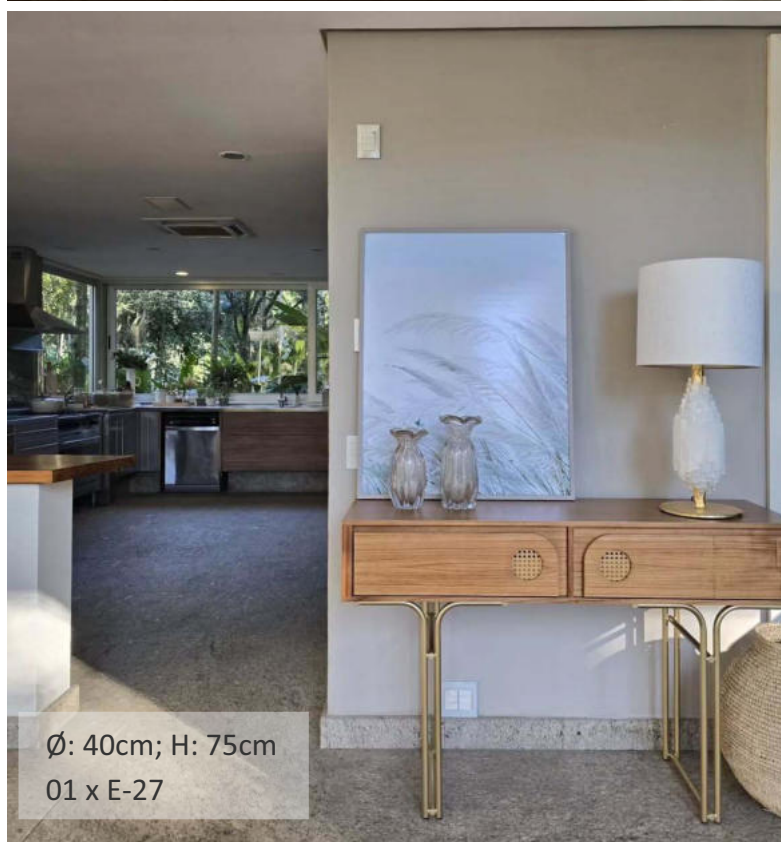

Ø: 40cm; H: 75cm
01 x E-27