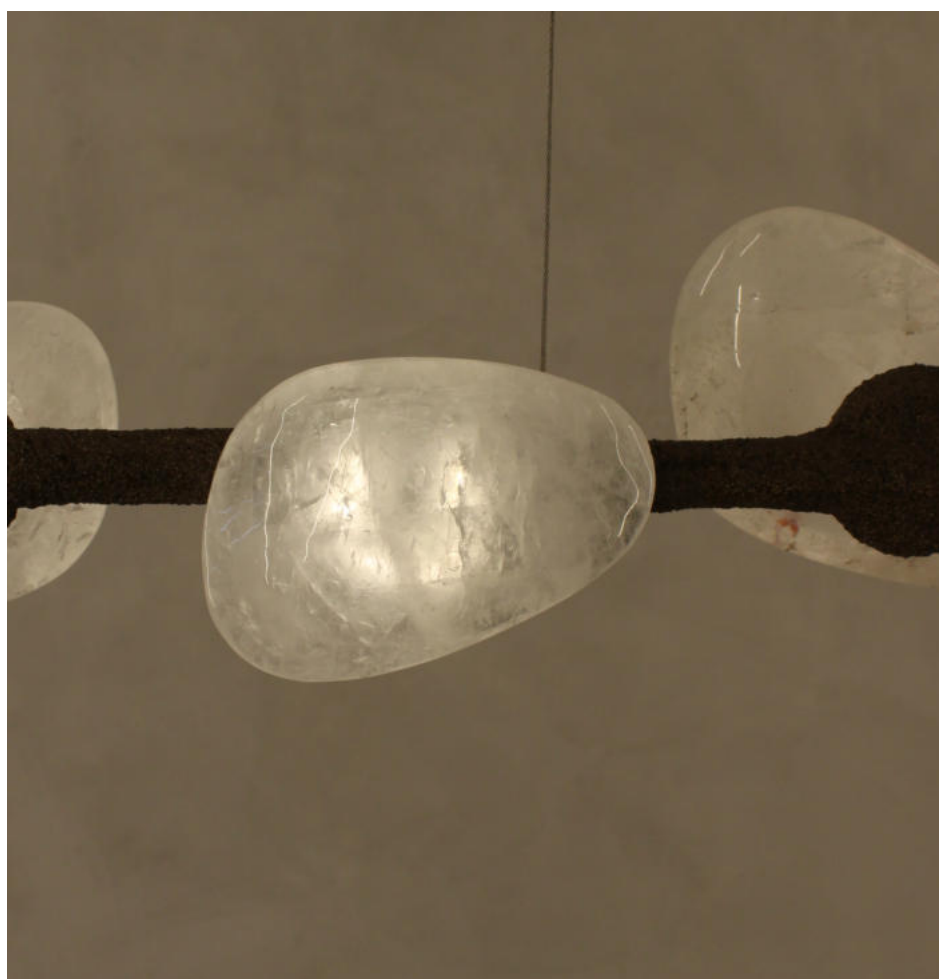

DELPHI PENDENTE VI | CERÂMICO MICRO CORAL - BRONZE RÚSTICO | QUARTZO BRANCO POLIDO