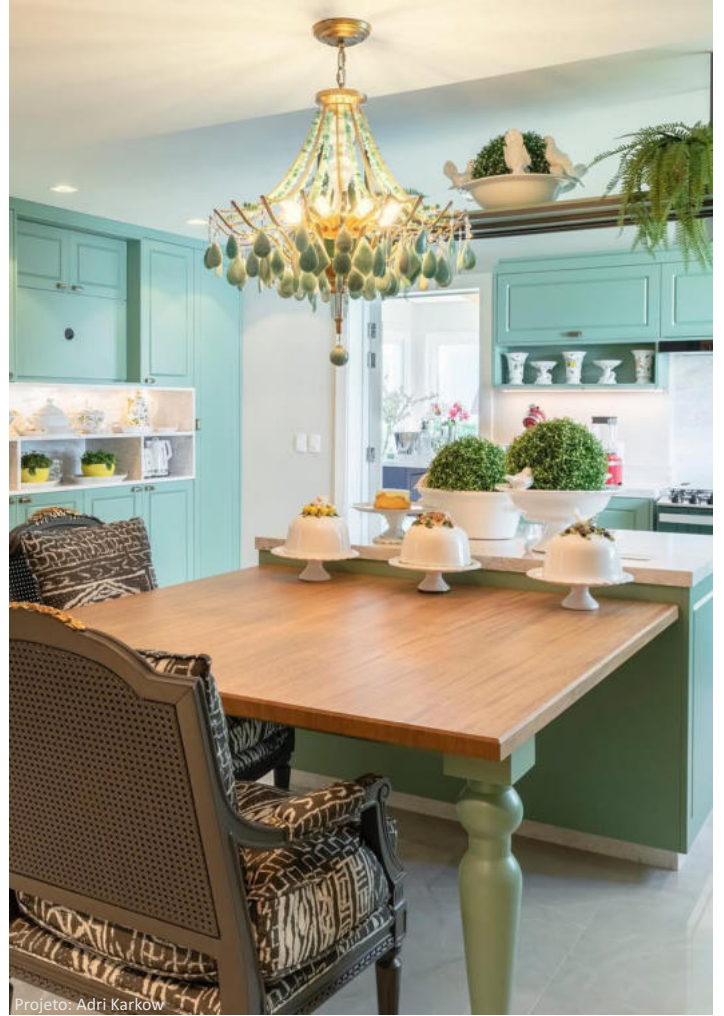

SEBASTIAN 150
150cm x 52cm; H: 65cm
16 x E-14

*Disponível em Quartzo Branco ou
Quartzo Fumê

ASTRO DELUX 68

Ø: 68cm; H: 75cm

08 x E-27

*Disponível em Quartzo Branco,
Quartzo Fumê ou Quartzo Verde

ACABAMENTOS