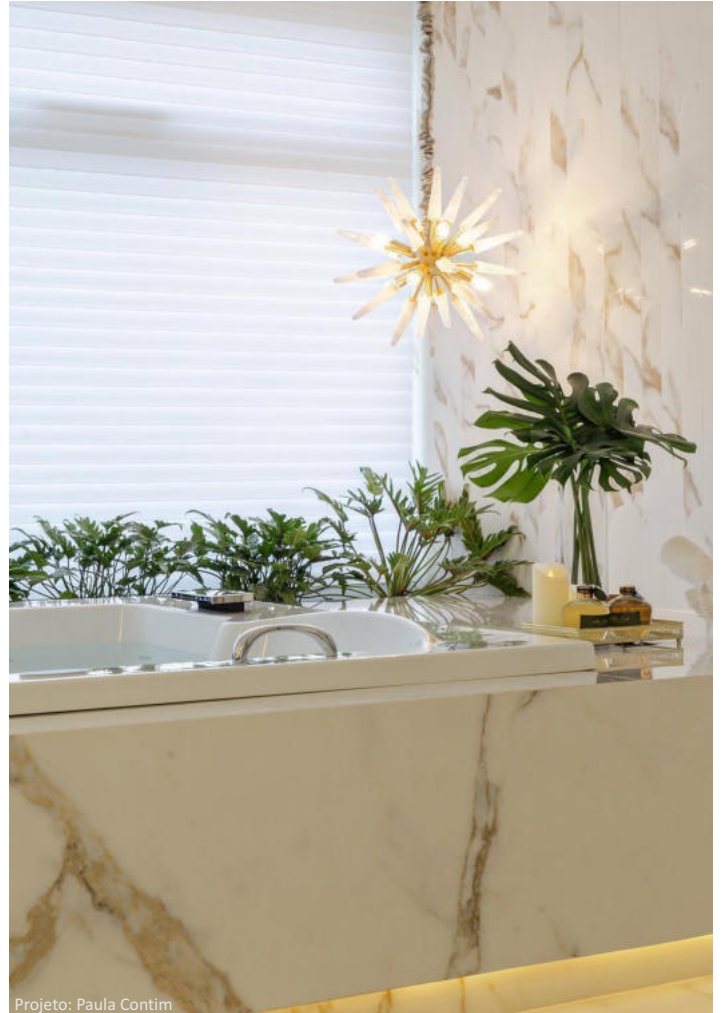

FLORENCE

FLORENCE 55
Ø: 55cm; H: 55cm
06 x E-14

FLORENCE
Ø: 75cm; H: 75cm
12 x E-14

Projeto: Andressa Borghazan

Projeto: Paula Contim

Projeto: Roberta Melo

Projeto: CB Arquitetos

TRIBECA WALL