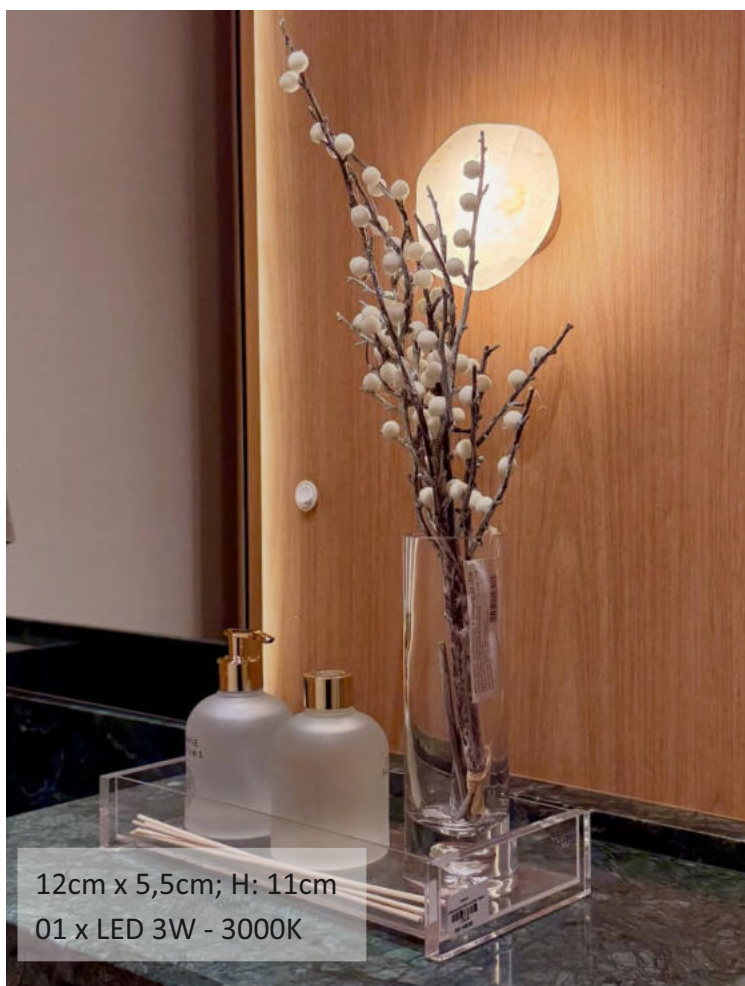

GRANDE:

14cm x 06cm; H: 14cm
01 x LED 3W - 3000K

OSLO PENDENTE I

Ø: 86cm; H: 13cm
08 x LED 3W - 3000K

OSLO PENDENTE I | CERÂMICO MICRO CORAL - FOLHEADO PRATA ENVELHECIDO

OSLO PENDENTE II

OSLO PENDENTE II | CERÂMICO MICRO CORAL - DOURADO VINTAGE

140cm x 12cm; H: 13cm
05 x LED 3W - 3000K

OSLO PENDENTE III

OSLO PENDENTE III | CERÂMICO MICRO CORAL - FOLHEADO OURO ENVELHECIDO

Ø: 185cm; H: 13cm
30 x LED 3W - 3000K

OSLO WALL I

12cm x 09cm; H: 76cm
03 x LED 3W - 3000K

OSLO WALL II

CORSICA PENDENTE

Ø: 12cm; H: 38cm
01 x LED 3W - 3000K

*Disponível em Quartzo Branco Escovado ou Polido

CORSICA WALL I

06cm x 6,5cm; H: 90cm

02 x LED 3W - 3000K

*Disponível em Quartzo Branco Escovado
ou Polido