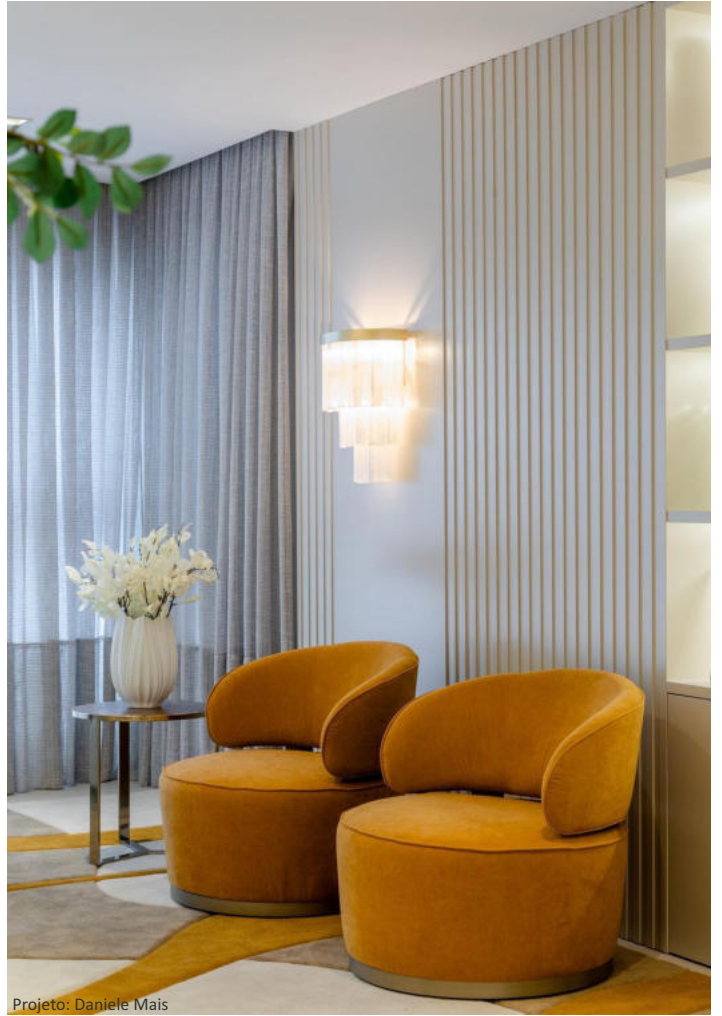

Ø: 38cm; H: 55cm
04 x G-9

Projeto: Franciele Pedro

CASABLANCA WALL

35cm x 20cm; H: 55cm
03 x G9

Projeto: Daiane Melo

Projeto: Daniele Mais

Projeto: Formma Arquitetura+Engenharia

WINTER PENDENTE I