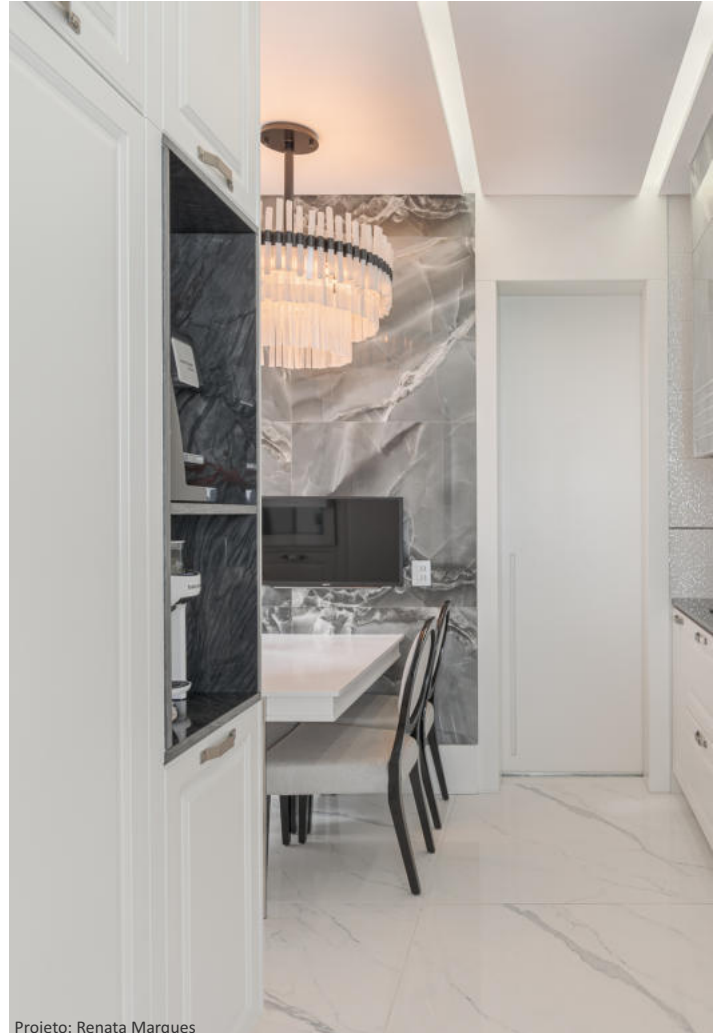

MIDDLETON | FOLHEADO OURO ENVELHECIDO

Projeto: Daiane Melo

Projeto: Ilana Santiago

Projeto: Maima Arquitetura & Design

Projeto: Renata Marques

MIDDLETON 60

Projeto: Elcio Bianchini

Ø: 60cm; H: 48cm.
10 x G-9