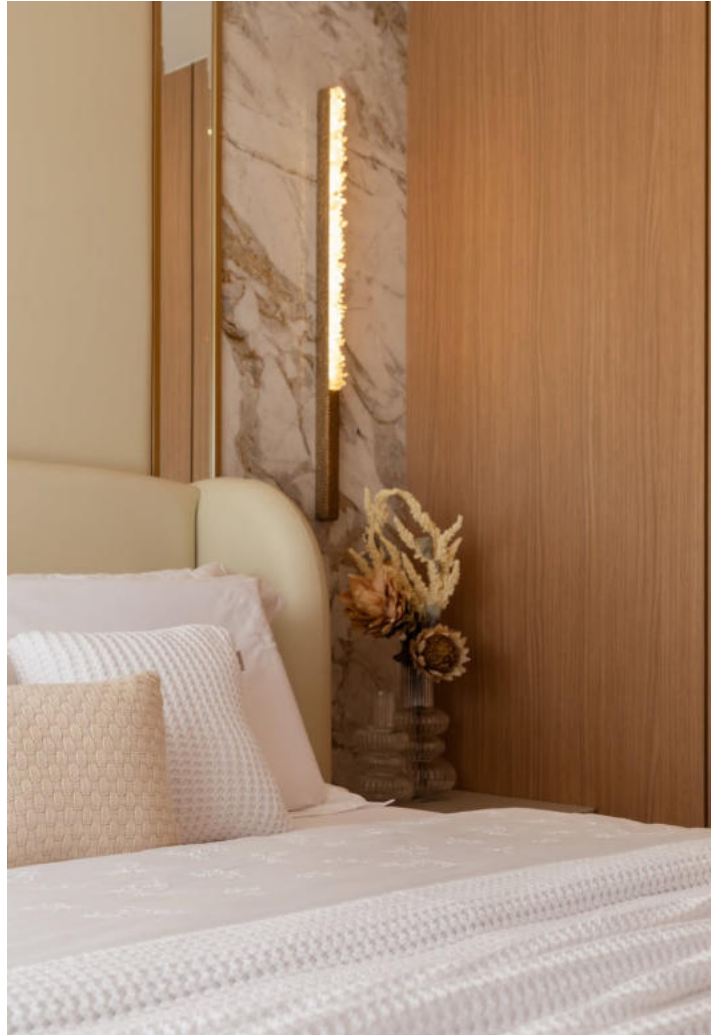

DAME
DESIGN ARCHITECTURE
BY DANIEL BILLO