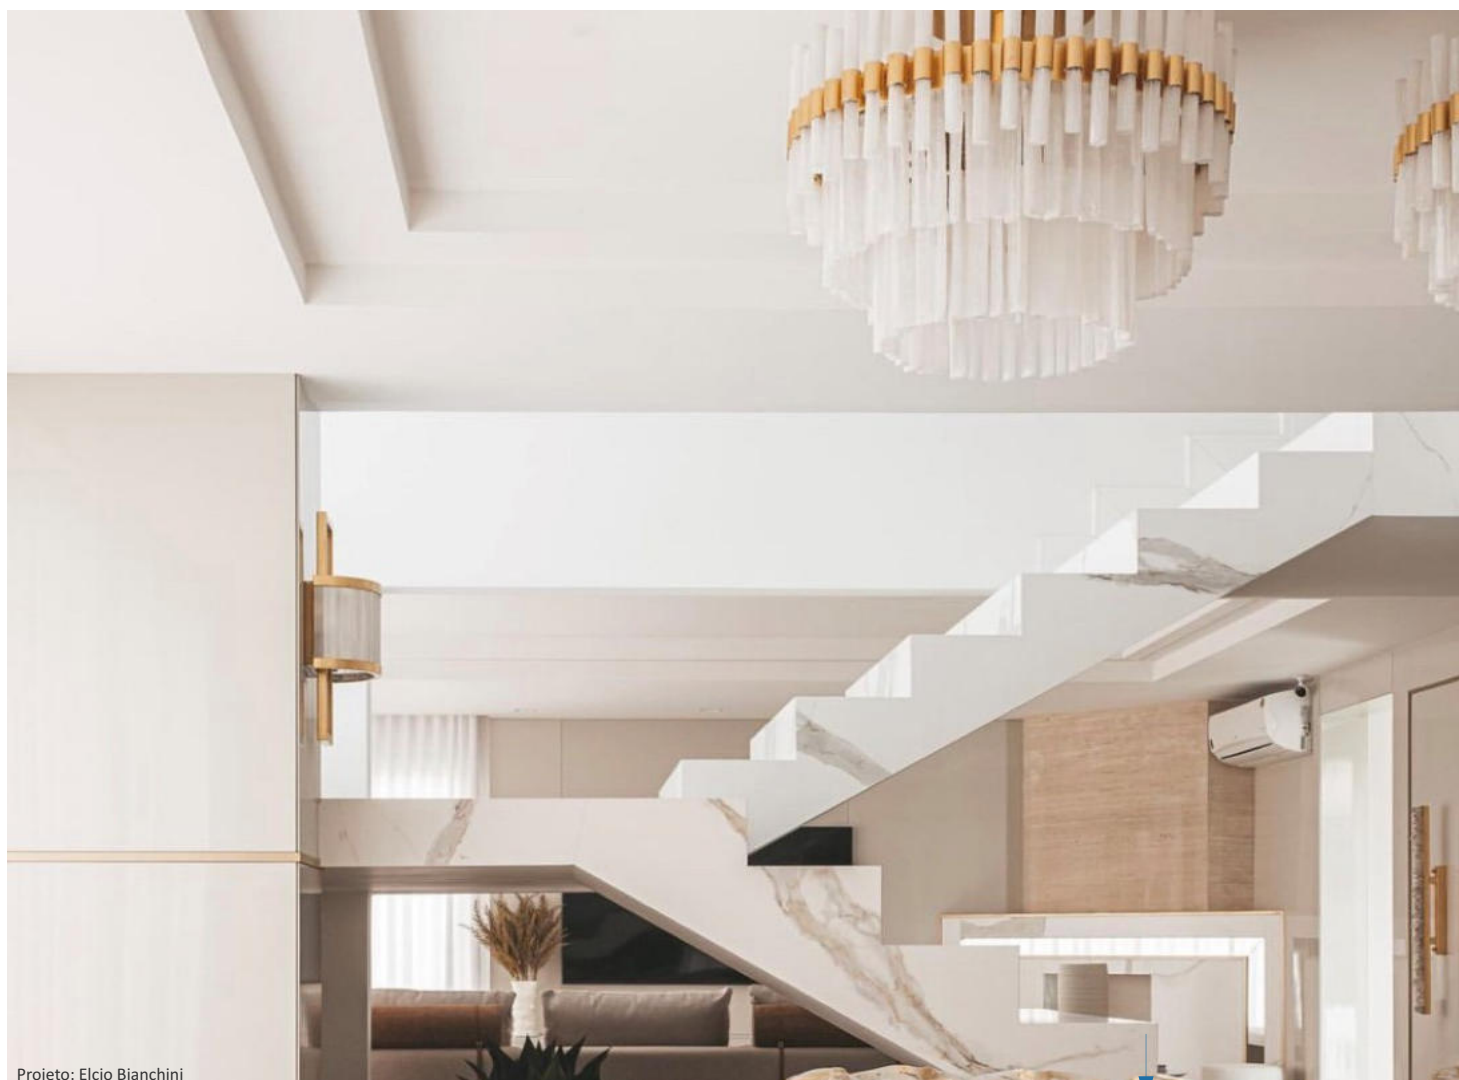

MIDDLETON | FOLHEADO OURO ENVELHECIDO

Projeto: Daiane Melo

Projeto: Ilana Santiago

Projeto: Maima Arquitetura & Design

Projeto: Renata Marques

MIDDLETON 60

Projeto: Elcio Bianchini

Ø: 60cm; H: 48cm.
10 x G-9