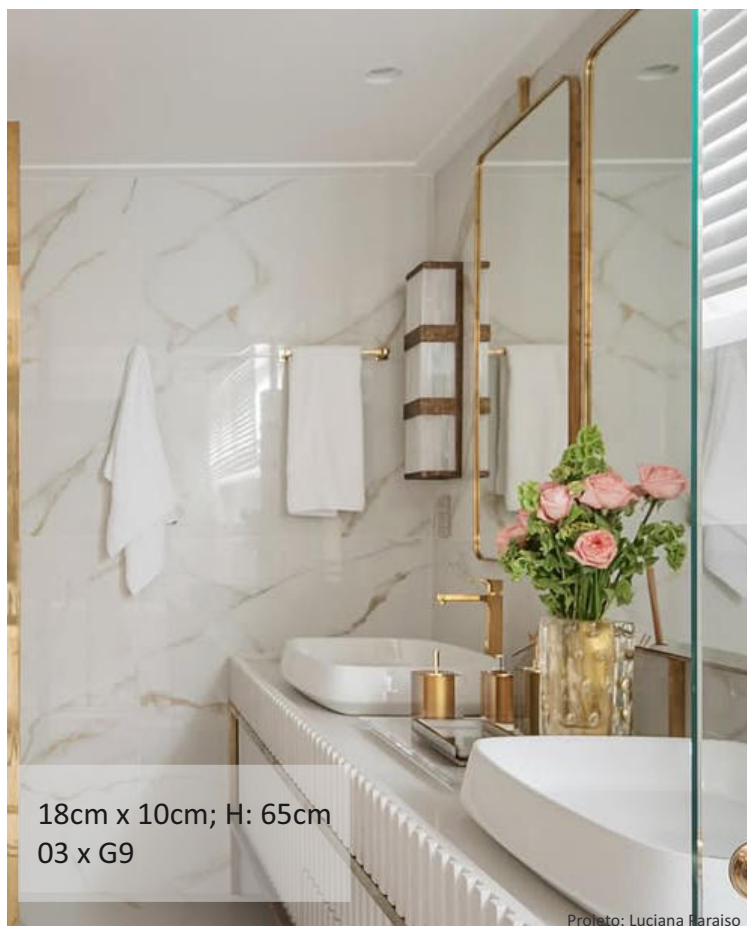

MARTINA PENDENTE I

Ø: 85cm; H: 22cm
02 x E-14

Projeto: Erika Abdalla - CASACOR Tocantins

Projeto: Mariana Ravazi

MARTINA PENDENTE III

Ø: 76cm; H: 16cm
08 x G9

MARTINA WALL I

MARTINA WALL I | CERÂMICO ESCULPIDO/ORGÂNICO - DOURADO VINTAGE