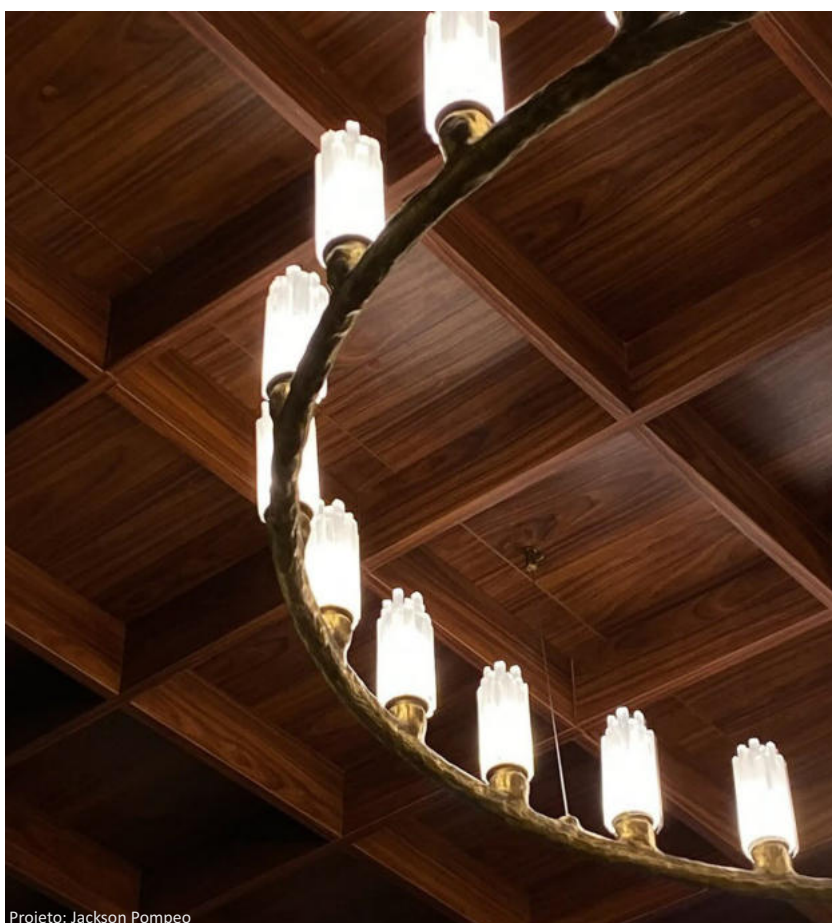

LAUDER PENDENTE | CERÂMICO ORGÂNICO - DOURADO VINTAGE

LAUDER PENDENTE V

Ø: 123cm; H: 16,5cm

24 x G-9

Projeto: Jackson Pompeo