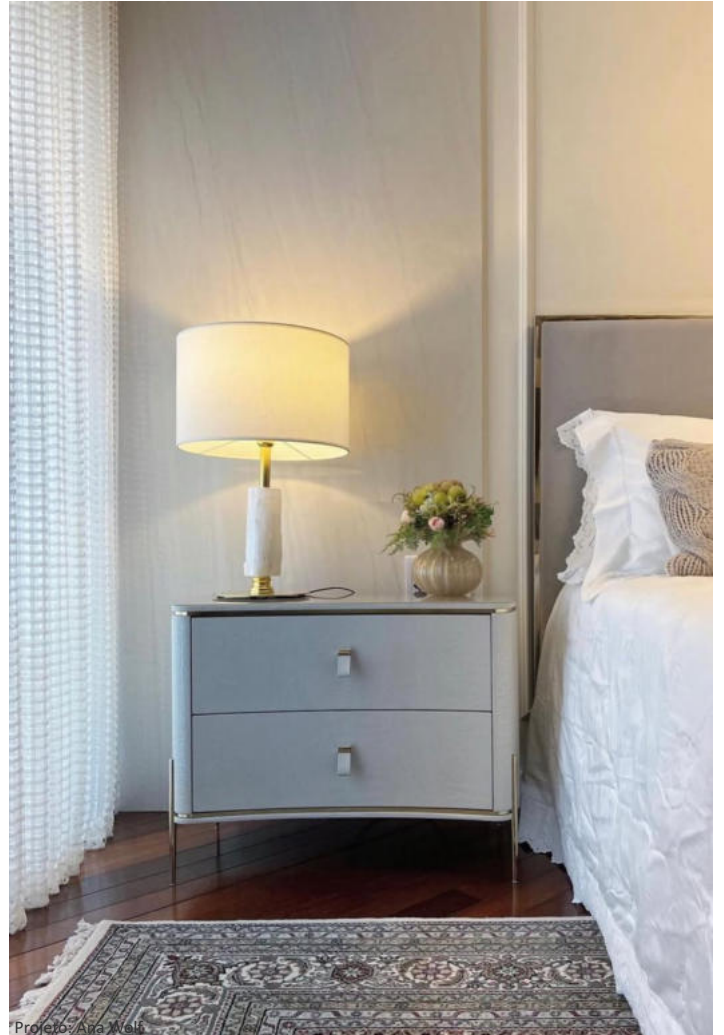

Projeto: Ana Wolk