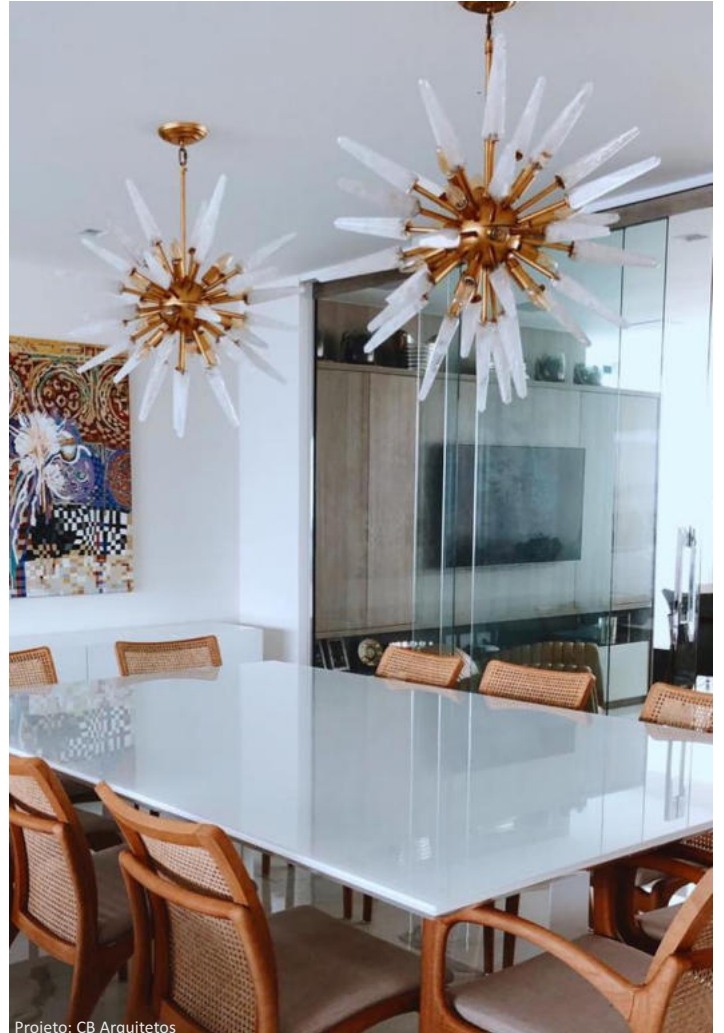

Projeto: CB Arquitetos