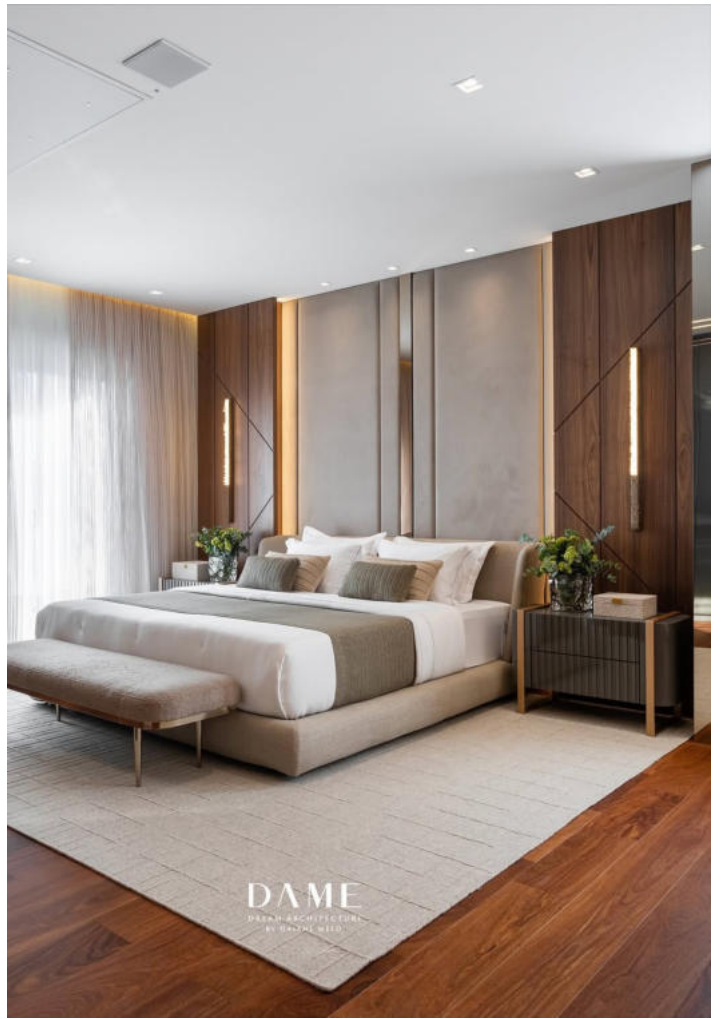

CARVED PENDENTE X | CERÂMICO ESCULPIDO - DOURADO VINTAGE

CARVED WALL I

07cm x 04cm; H: 100cm
01 x LED 10W - 2700K

*Disponível em Quartzo Branco ou
Quartzo Fumê

Projeto: Deborah Nicolau

DAME
DESIGN ARCHITECTURE
BY DANIEL BILLO