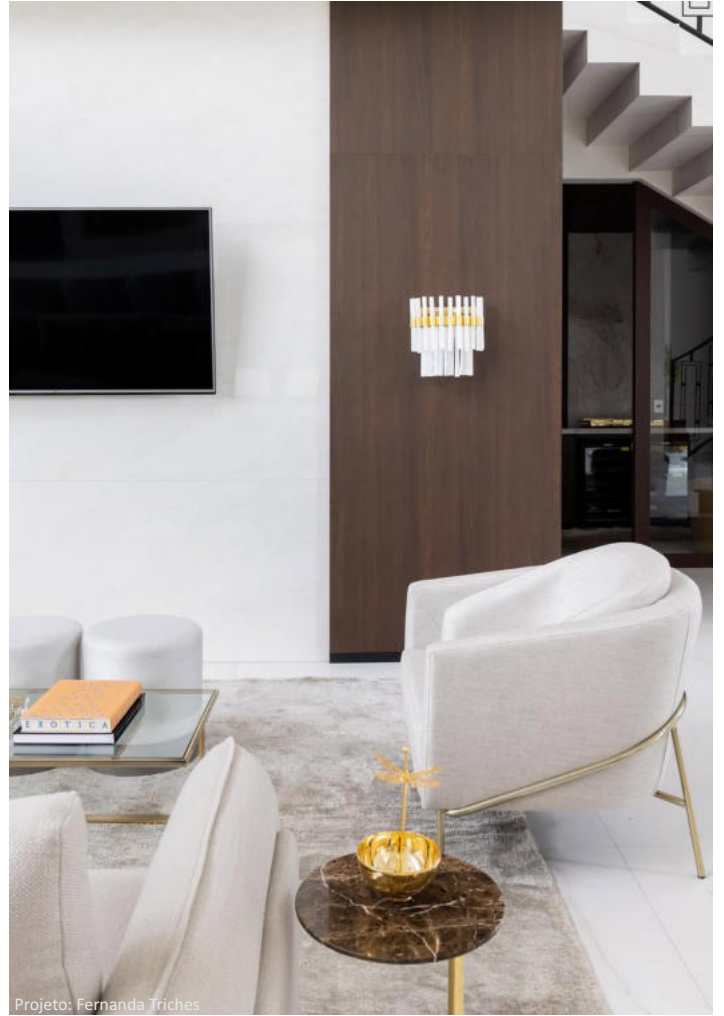

Projeto: Fernanda Triches