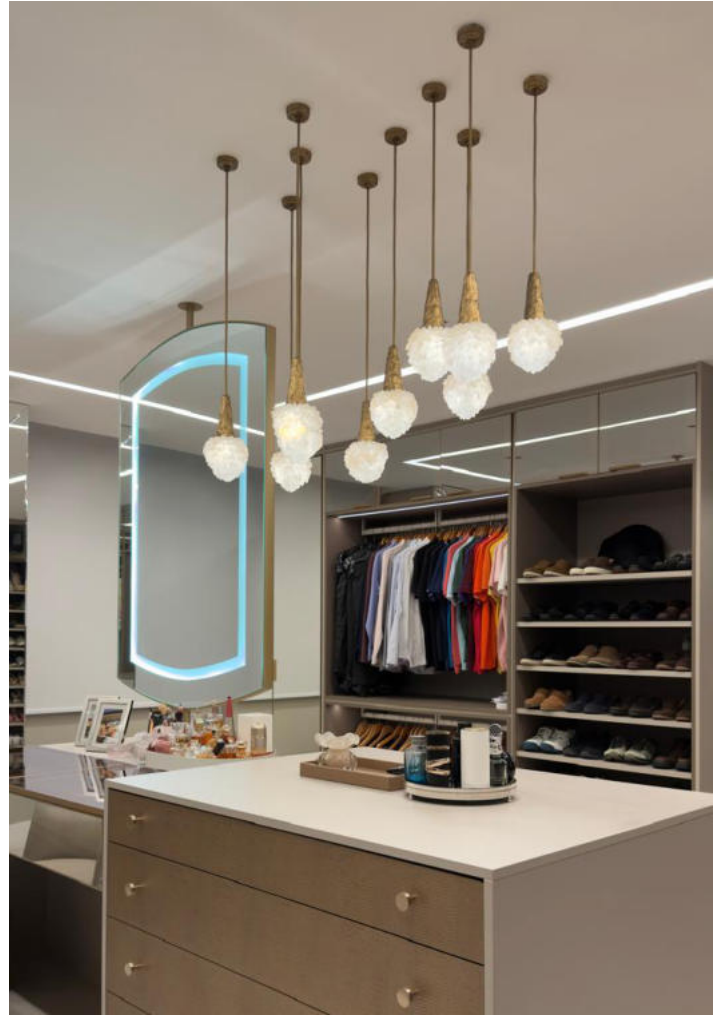

ETRUSCAN PENDENTE V | CERÂMICO ORGÂNICO - DOURADO VINTAGE

Ø: 96cm; H: 75cm
12 x G9 LED 5W

ETRUSCAN DROP

ETRUSCAN DROP I
Ø: 12cm; H: 20cm
01 x G9 LED 5W

ETRUSCAN DROP II
Ø: 12cm; H: 28cm
01 x G9 LED 5W

MINI ETRUSCAN DROP