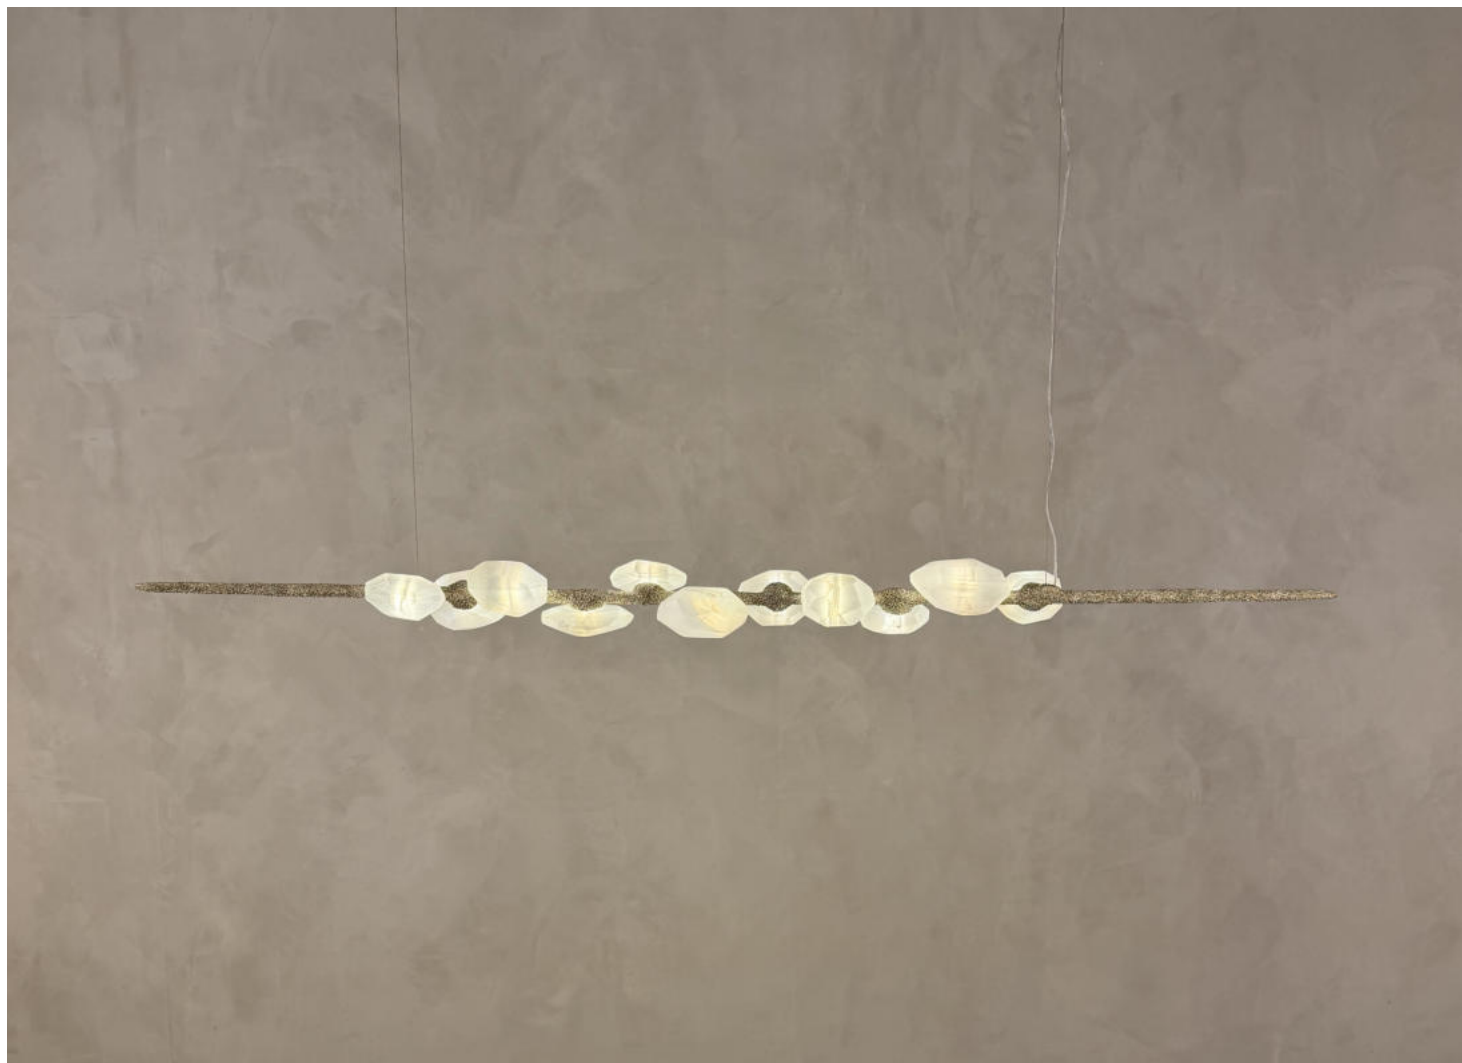

A luz não é complemento. É arquitetura.

PHAROS PENDENTE I

190cm x 14cm; H: 14cm
11 x LED 3W - 3000K

PHAROS PENDENTE I | CERÂMICO MICRO CORAL - FOLHEADO PRATA ENVELHECIDO

PHAROS PENDENTE II

PHAROS PENDENTE III