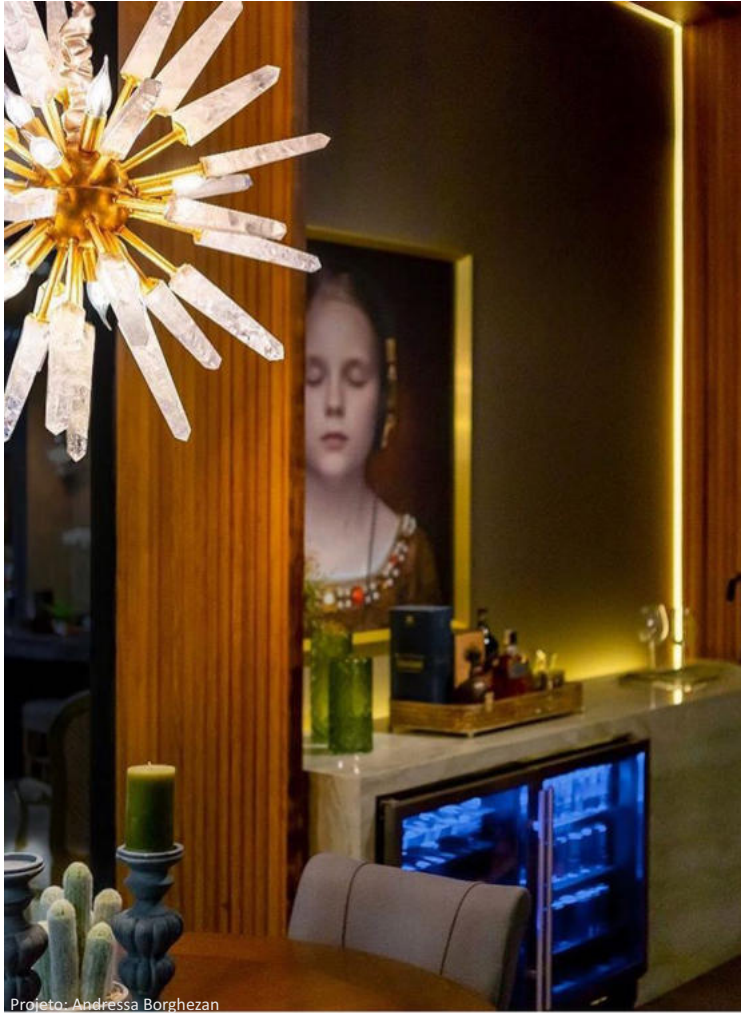

FLORENCE 55
Ø: 55cm; H: 55cm
06 x E-14

Projeto: Andressa Borghazan