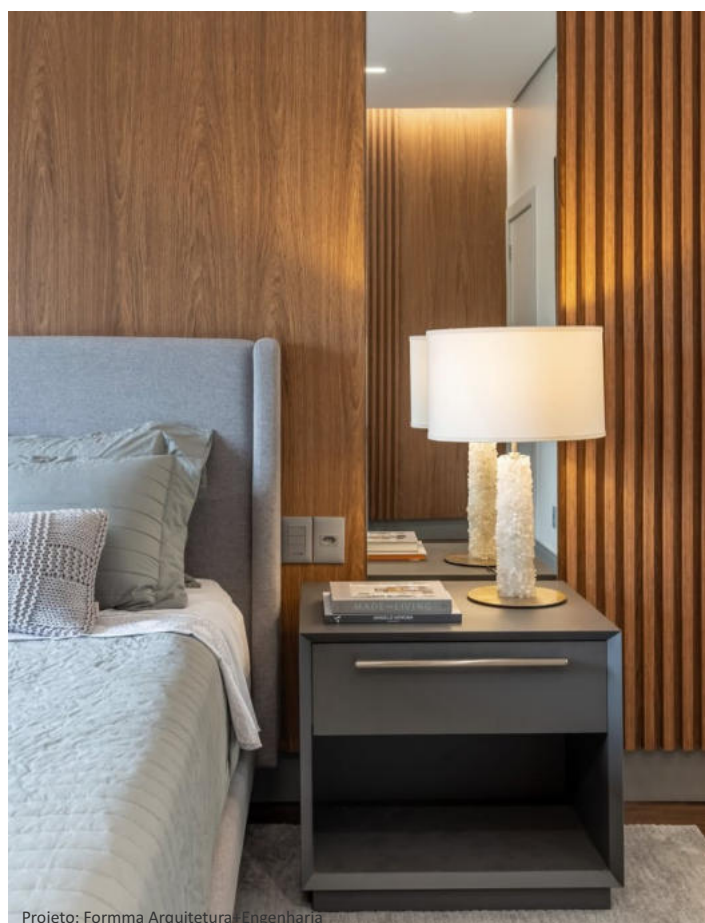

BEVILAQUA ABAJUR

Ø: 40cm; H: 85cm
01 x E-27

BEVILAQUA ABAJUR | FOLHEADO PRATA ENVELHECIDO

Projeto: CIM Arquitetura

Projeto: Erika Queiroz

ANABELLE ABAJUR

ANABELLE | FOLHEADO OURO

Ø: 40cm; H: 65cm
01 x E27