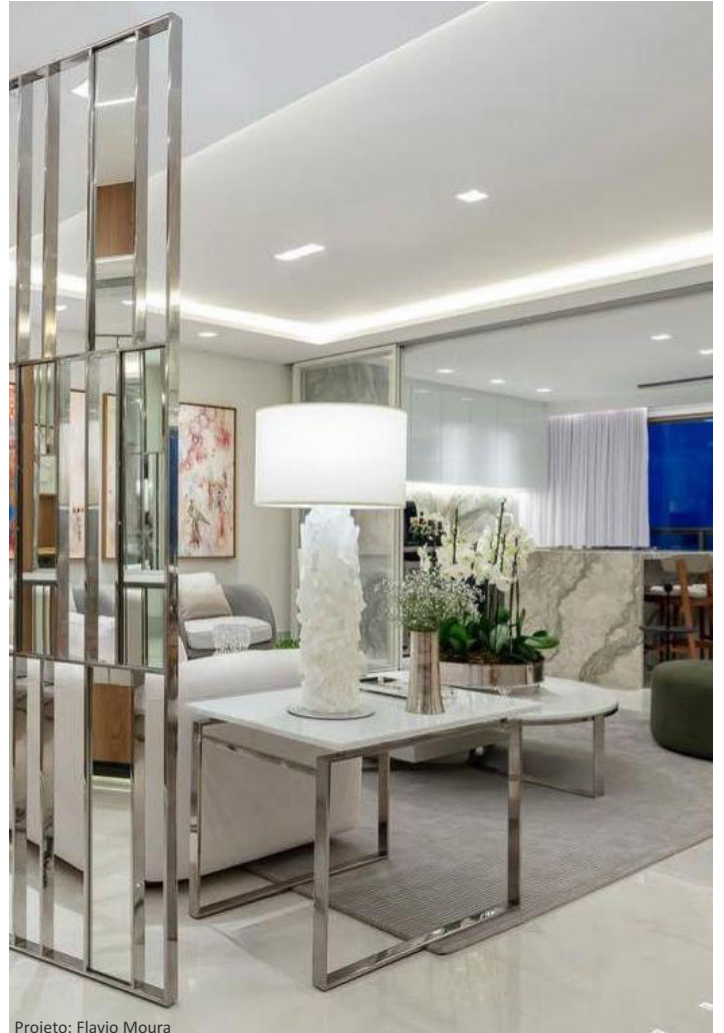

Projeto: Renata Arquitetos

Projeto: Ana Wolk

PHENIX ABAJUR

Ø: 40cm; H: 85cm
01 x E-27

PHENIX ABAJUR | FOLHEADO PRATA ENVELHECIDO

Projeto: Ana Mitzakoff

Projeto: Ana Mitzakoff

Projeto: Flavio Moura