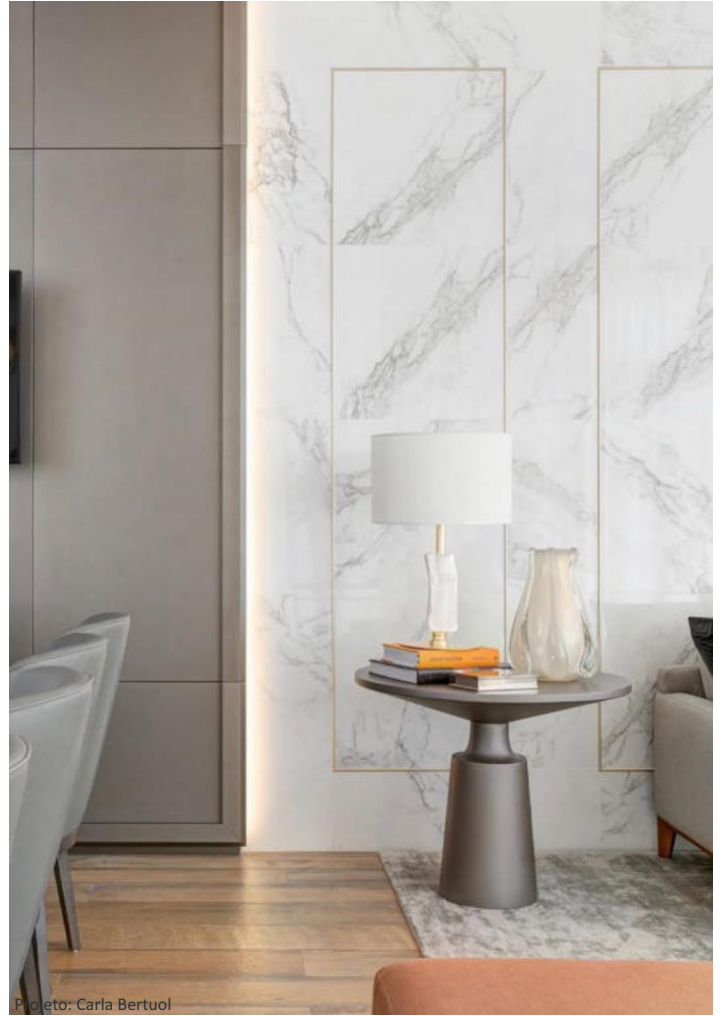

MINI MOSELLE

15cm x 19cm; H: 38cm
01 x E-27

MINI MOSELLE | FOLHEADO OURO

HADLEY ABAJUR

Ø: 40cm; H: 64cm
01 x E-27

HADLEY ABAJUR | FOLHEADO OURO ENVELHECIDO

Projeto: Andressa Borsato

Projeto: Carla Bertuol