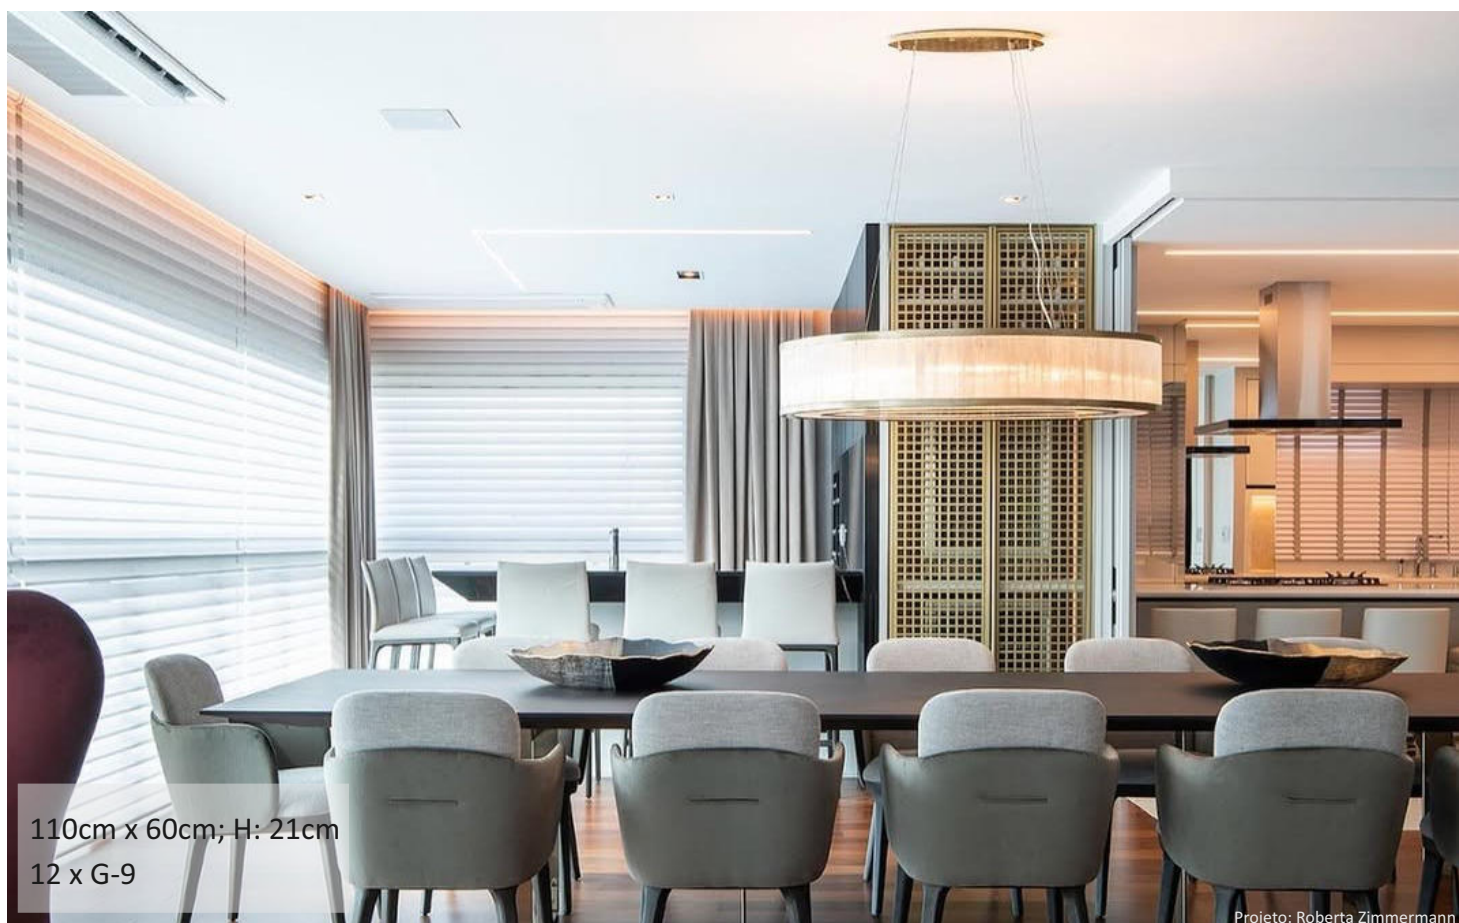

DRUM OVAL | FOLHEADO OURO ENVELHECIDO

110cm x 60cm; H: 21cm
12 x G-9

Projeto: Roberta Zimmermann