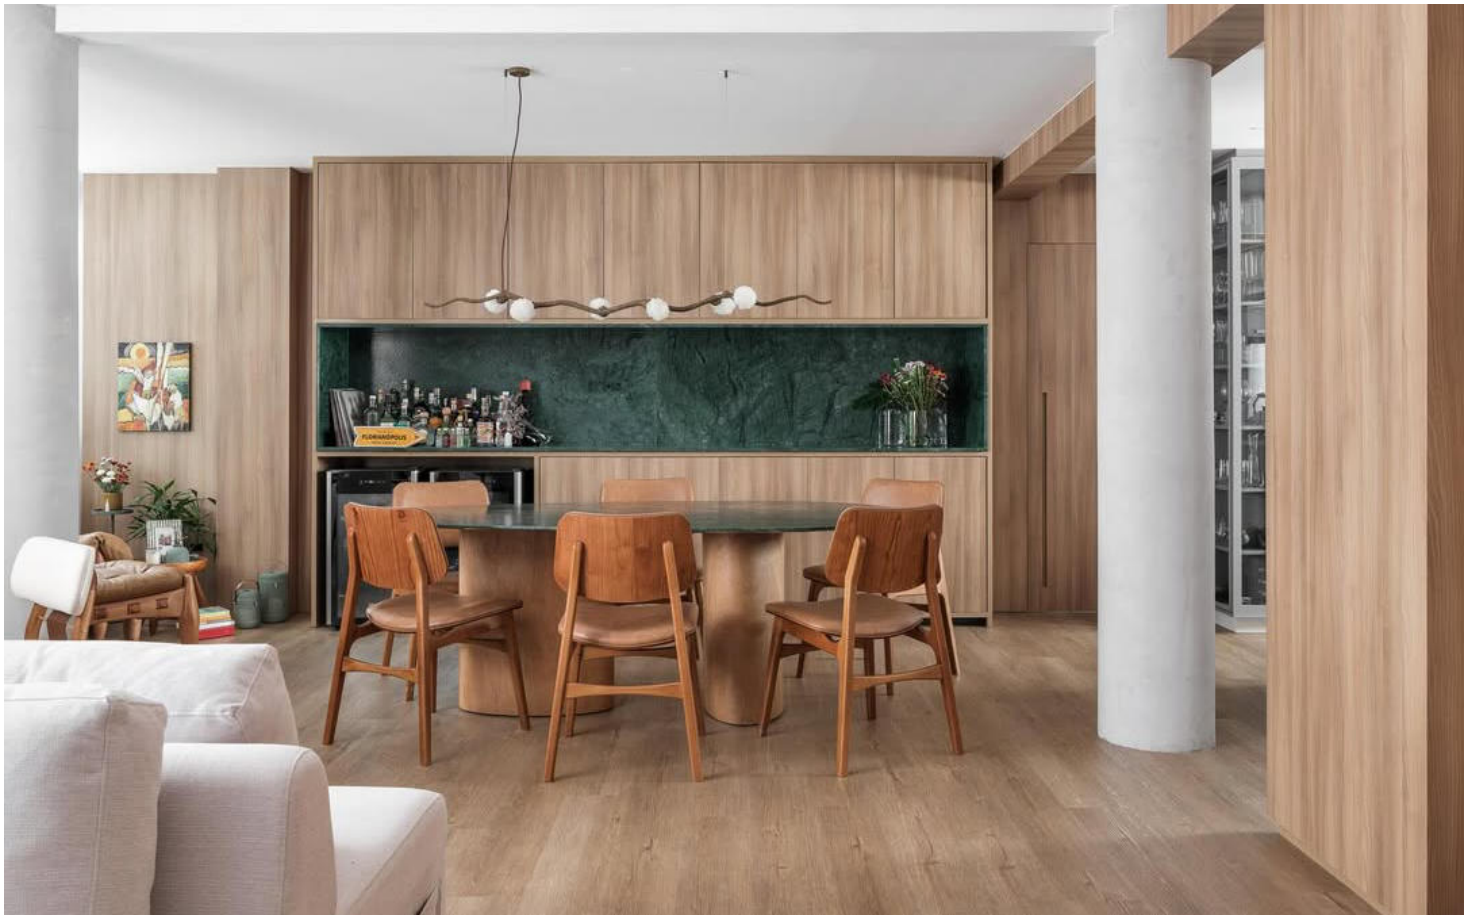

22cm x 25cm; H: 84cm
03 x G9

WINTER PENDENTE II

WINTER PENDENTE II | CERÂMICO ARBÓREO - DOURADO VINTAGE

154cm x 23cm; H: 13cm
06 x G9

WINTER PENDENTE III

188cm x 25cm; H: 13cm

09 x G9

WINTER PENDENTE III | CERÂMICO ARBÓREO - GRAFITTE