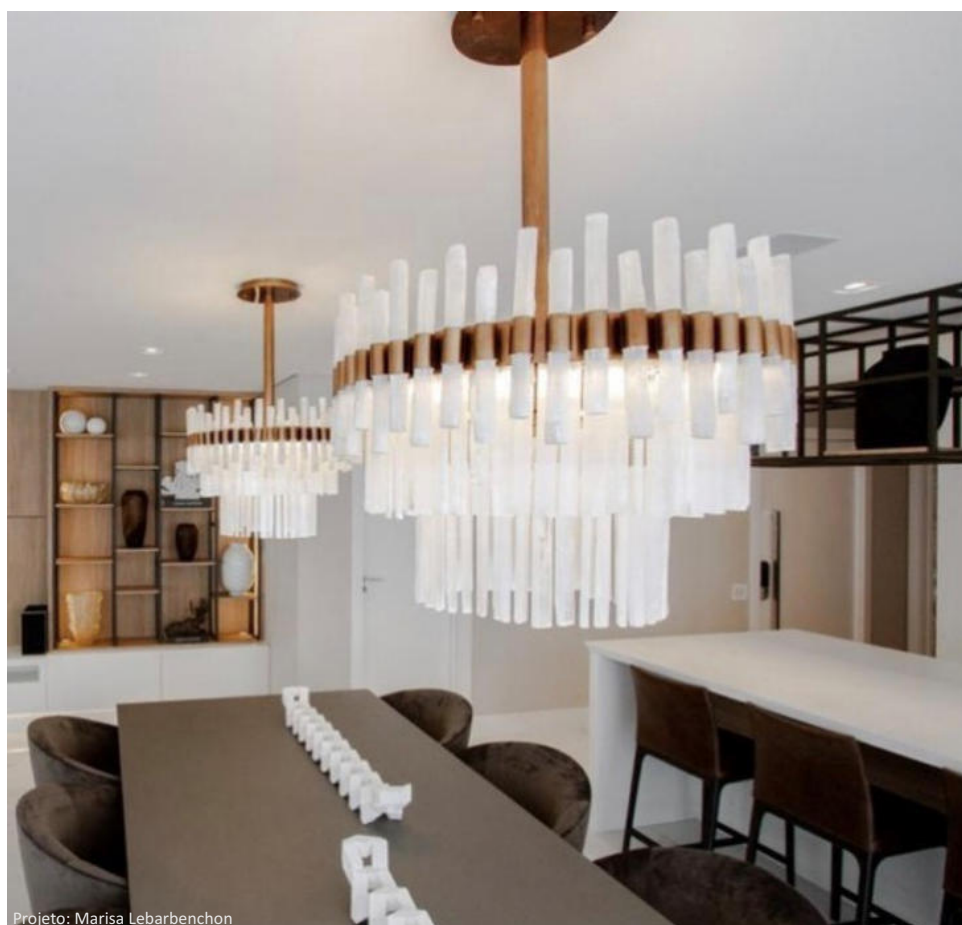

MIDDLETON | FOLHEADO OURO ENVELHECIDO

Projeto: Daiane Melo

Projeto: Ilana Santiago

Projeto: Maima Arquitetura & Design

Projeto: Renata Marques

MIDDLETON 60

Projeto: Elcio Bianchini

Ø: 60cm; H: 48cm.
10 x G-9