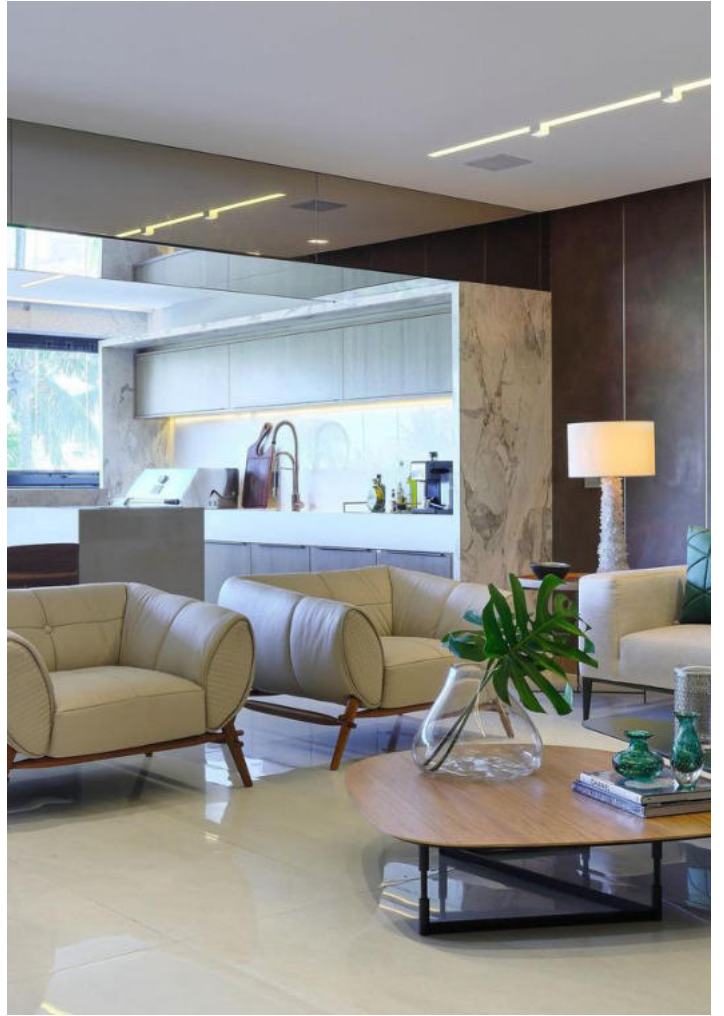

BEVILAQUA ABAJUR

Ø: 40cm; H: 85cm
01 x E-27

BEVILAQUA ABAJUR | FOLHEADO PRATA ENVELHECIDO

Projeto: CIM Arquitetura

Projeto: Erika Queiroz

ANABELLE ABAJUR

ANABELLE | FOLHEADO OURO

Ø: 40cm; H: 65cm
01 x E27