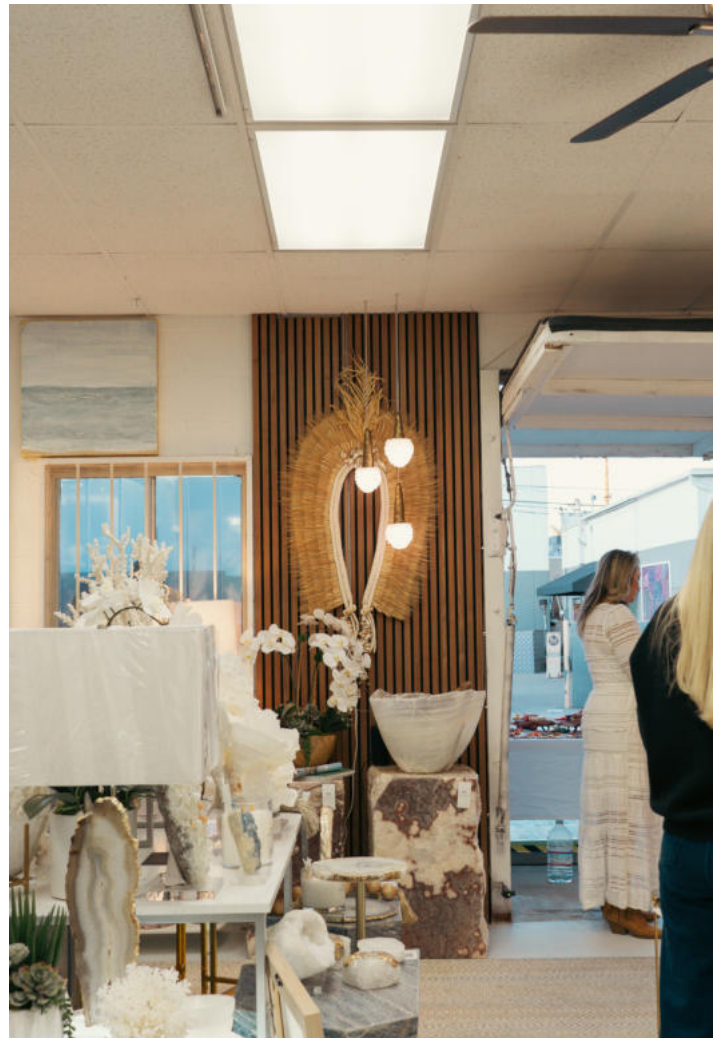

ETRUSCAN PENDENTE V | CERÂMICO ORGÂNICO - DOURADO VINTAGE

Ø: 96cm; H: 75cm
12 x G9 LED 5W

ETRUSCAN DROP

ETRUSCAN DROP I
Ø: 12cm; H: 20cm
01 x G9 LED 5W

ETRUSCAN DROP II
Ø: 12cm; H: 28cm
01 x G9 LED 5W

MINI ETRUSCAN DROP