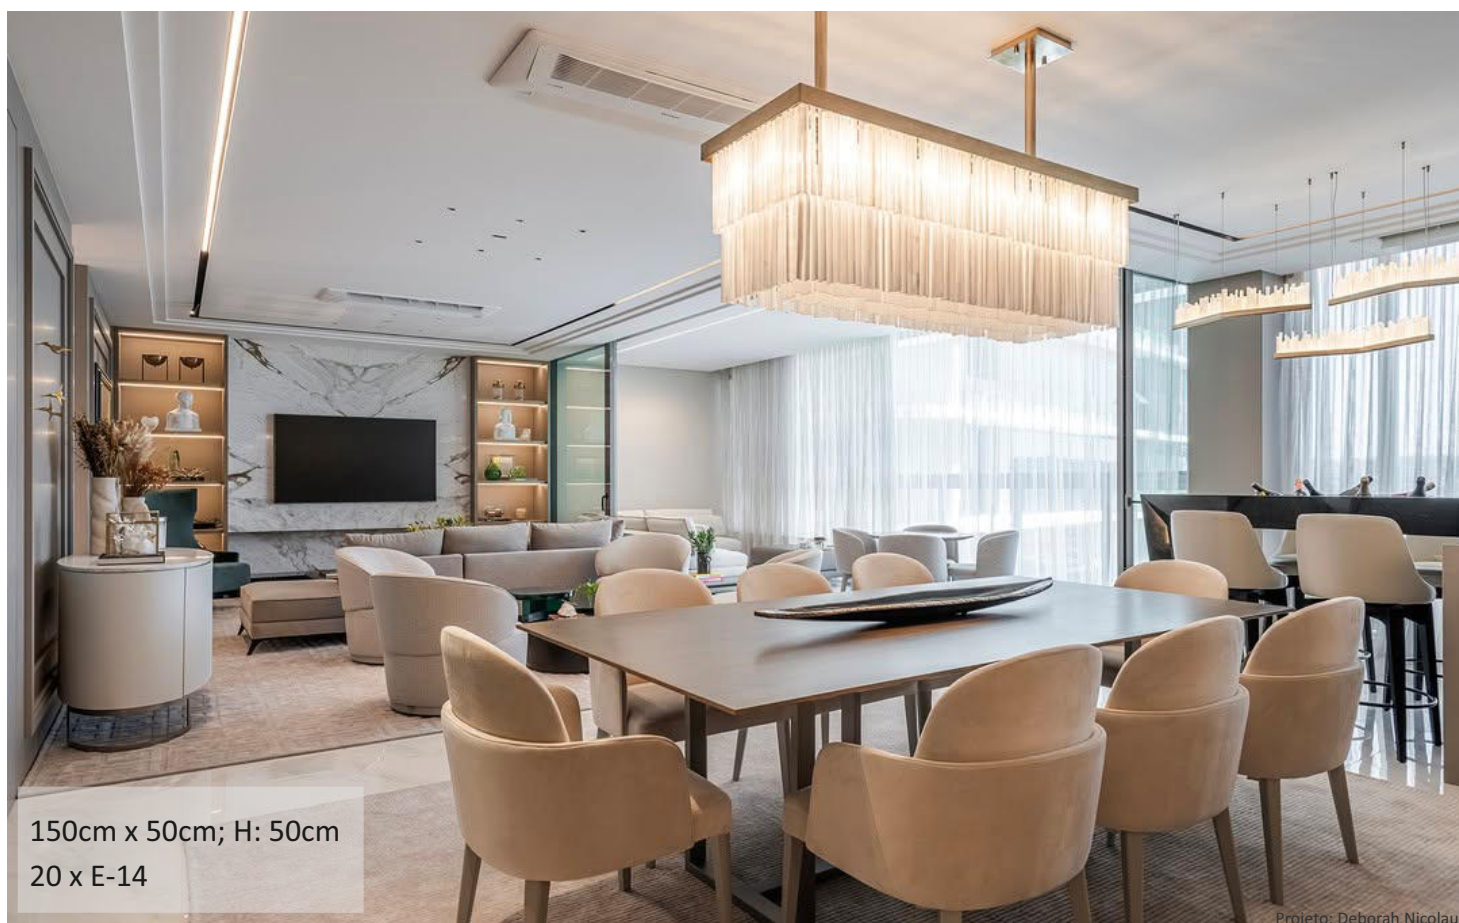

SUBLIME WALL

20cm x 07cm; H: 185cm
01 x LED 12W - 2700K

SUBLIME WALL | CERÂMICO ARBÓREO - FOLHEADO OURO ENVELHECIDO

GRAND CASABLANCA 150 X 50

Projeto: Carla Bertuc

150cm x 50cm; H: 50cm
20 x E-14

Projeto: Deborah Nicolau