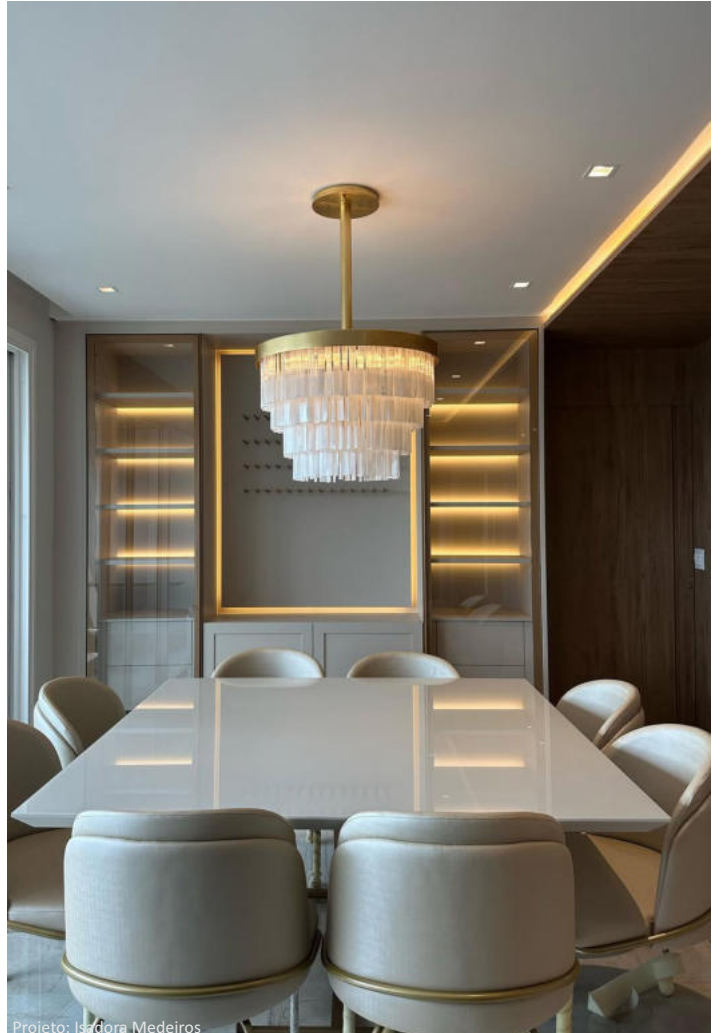

Projeto: Isadora Medeiros