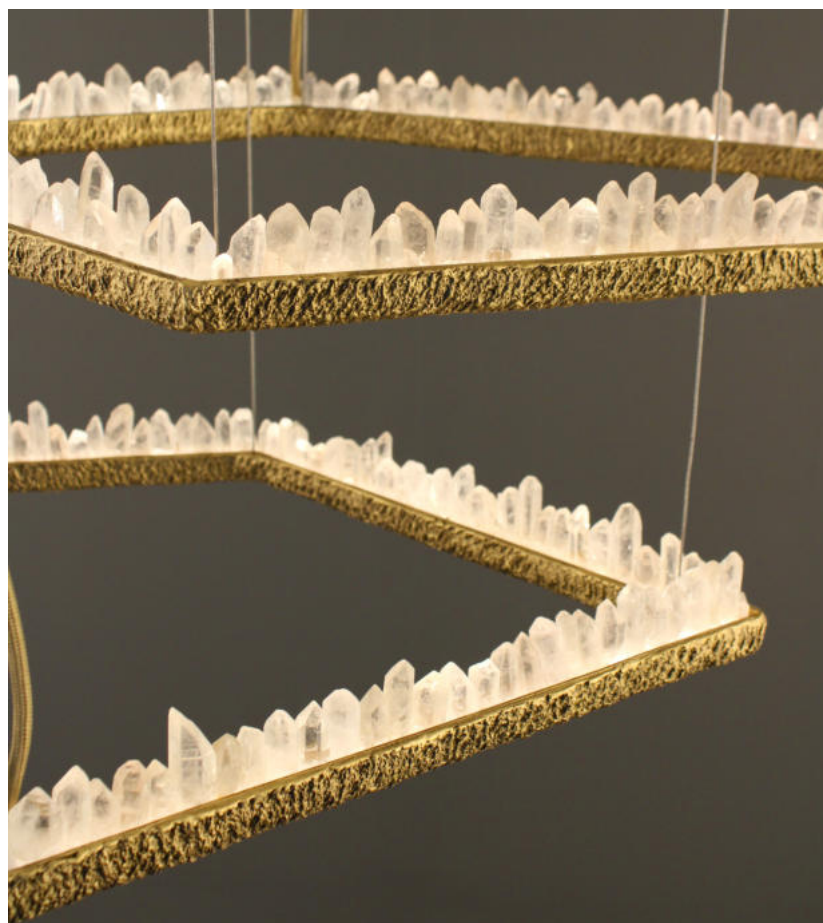

Ø: 72cm; H: 55cm
12 x G9

Projeto: Carla Bertuol

Projeto: Carla Matos

BARDOT WALL

28cm x 19cm; H: 35cm
04 x G9

CARVED PENDENTE I

CARVED PENDENTE I | CERÂMICO ARBÓREO - BRONZE RÚSTICO

180cm x 40cm; H: 12cm
01 x LED 42W - 2700K

*Disponível em Quartzos Branco ou Quartzos Fumê

Projeto: Lia Herrmann

CARVED PENDENTE II

CARVED PENDENTE II | CERÂMICO ESCULPIDO - DOURADO VINTAGE

78cm x 70cm; H: 06cm
01 x LED 33W - 2700K

*Disponível em Quartzo Branco ou Quartzo Fumê

Projeto: Sara Bevilaqua

Projeto: Dalane Melo

CARVED PENDENTE III

CARVED PENDENTE III | CERÂMICO ARBÓREO - DOURADO VINTAGE

106cm x 56cm; H: 06cm
01 x LED 33W - 2700K

*Disponível em Quartzo Branco ou
Quartzo Fumê