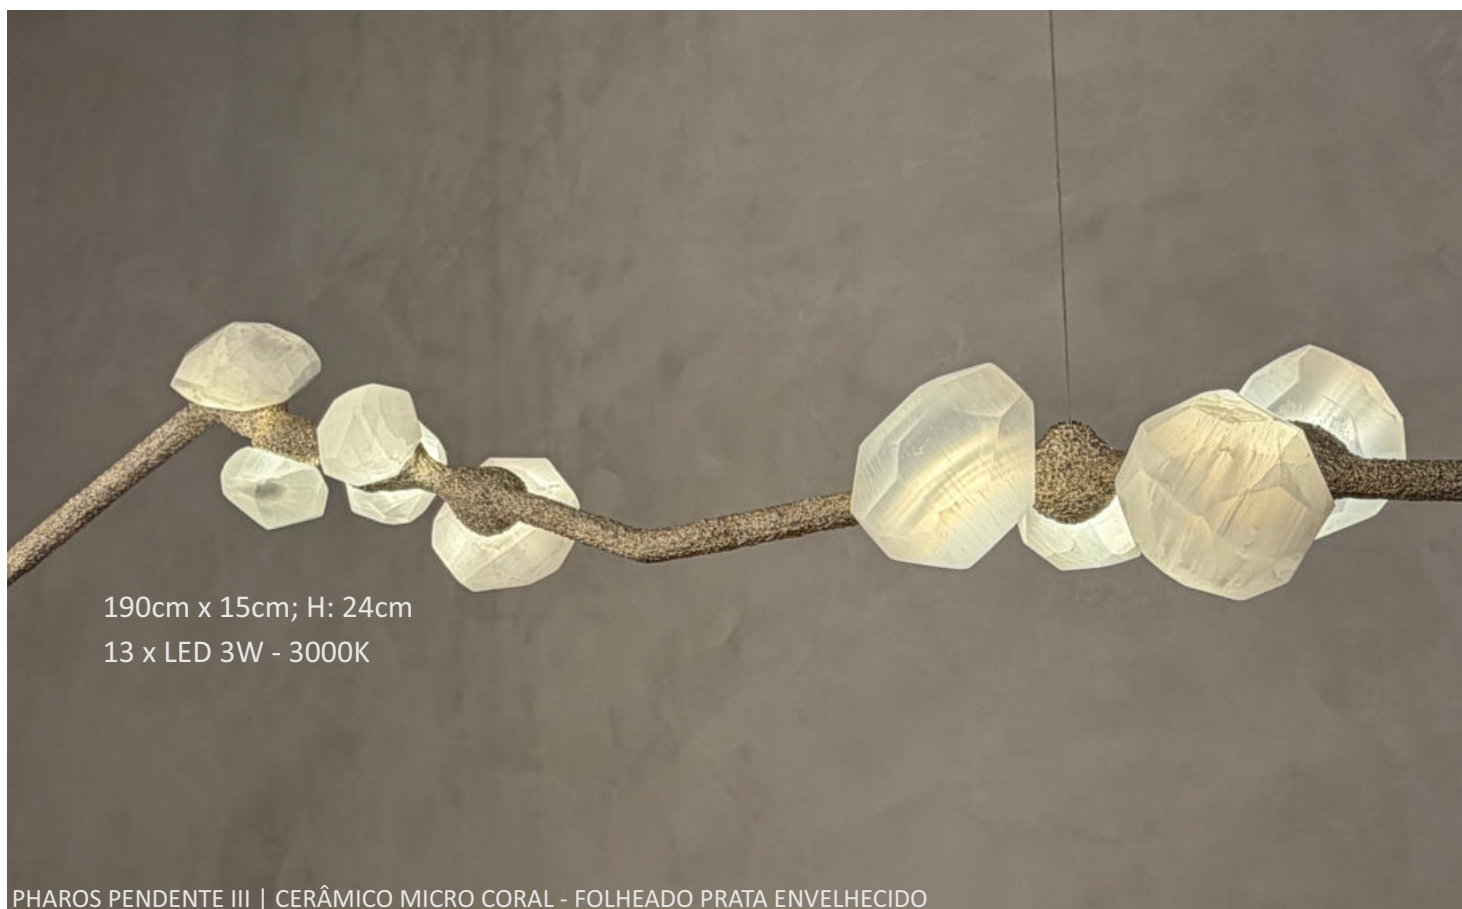

A luz não é complemento. É arquitetura.

PHAROS PENDENTE I

190cm x 14cm; H: 14cm
11 x LED 3W - 3000K

PHAROS PENDENTE I | CERÂMICO MICRO CORAL - FOLHEADO PRATA ENVELHECIDO

PHAROS PENDENTE II

PHAROS PENDENTE III