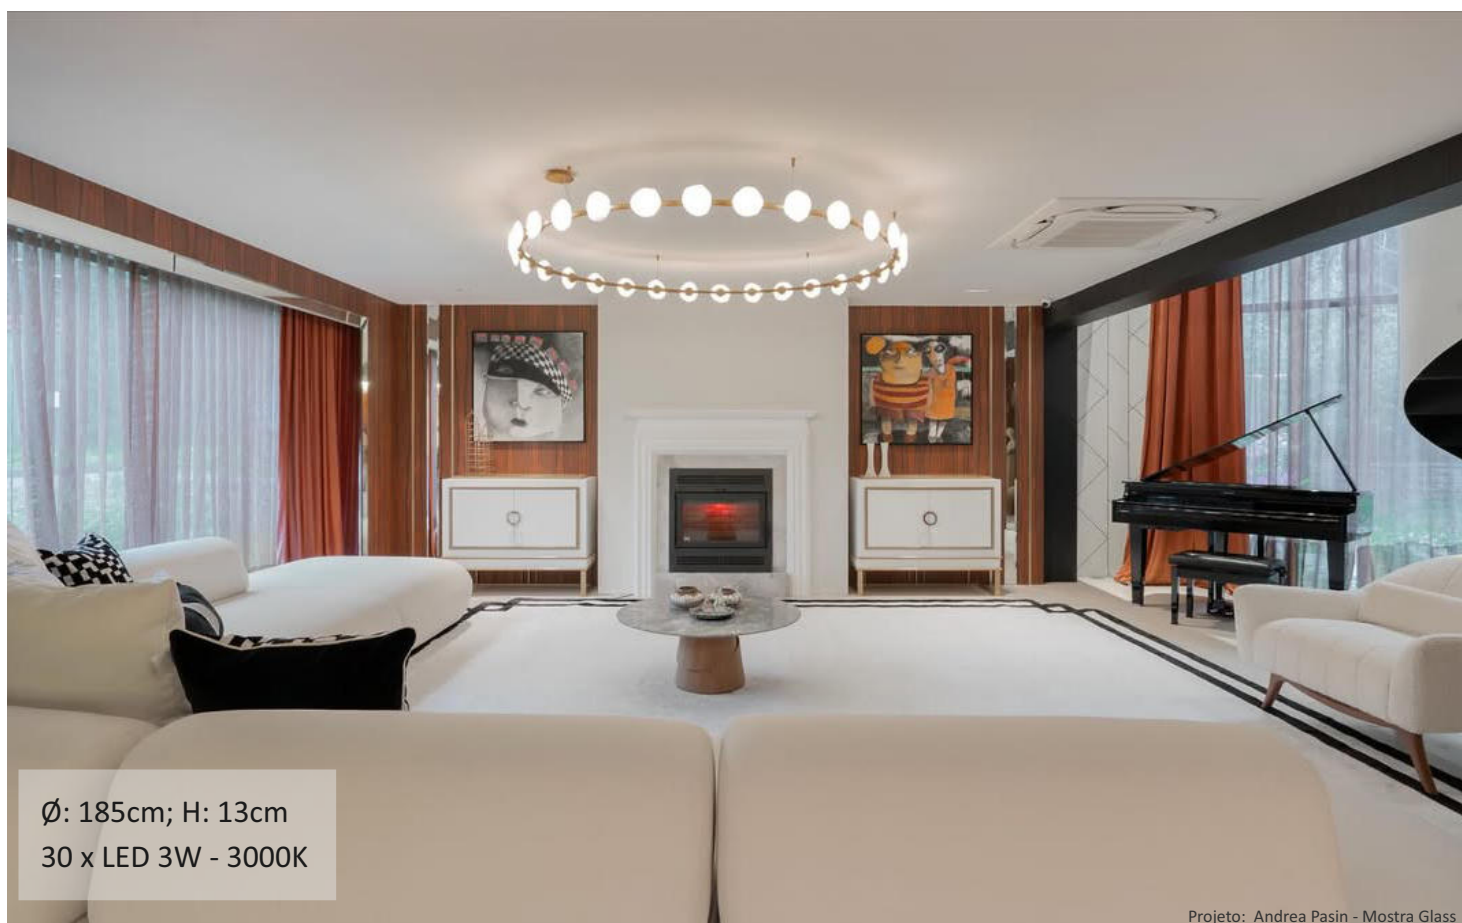

Ø: 185cm; H: 13cm
30 x LED 3W - 3000K