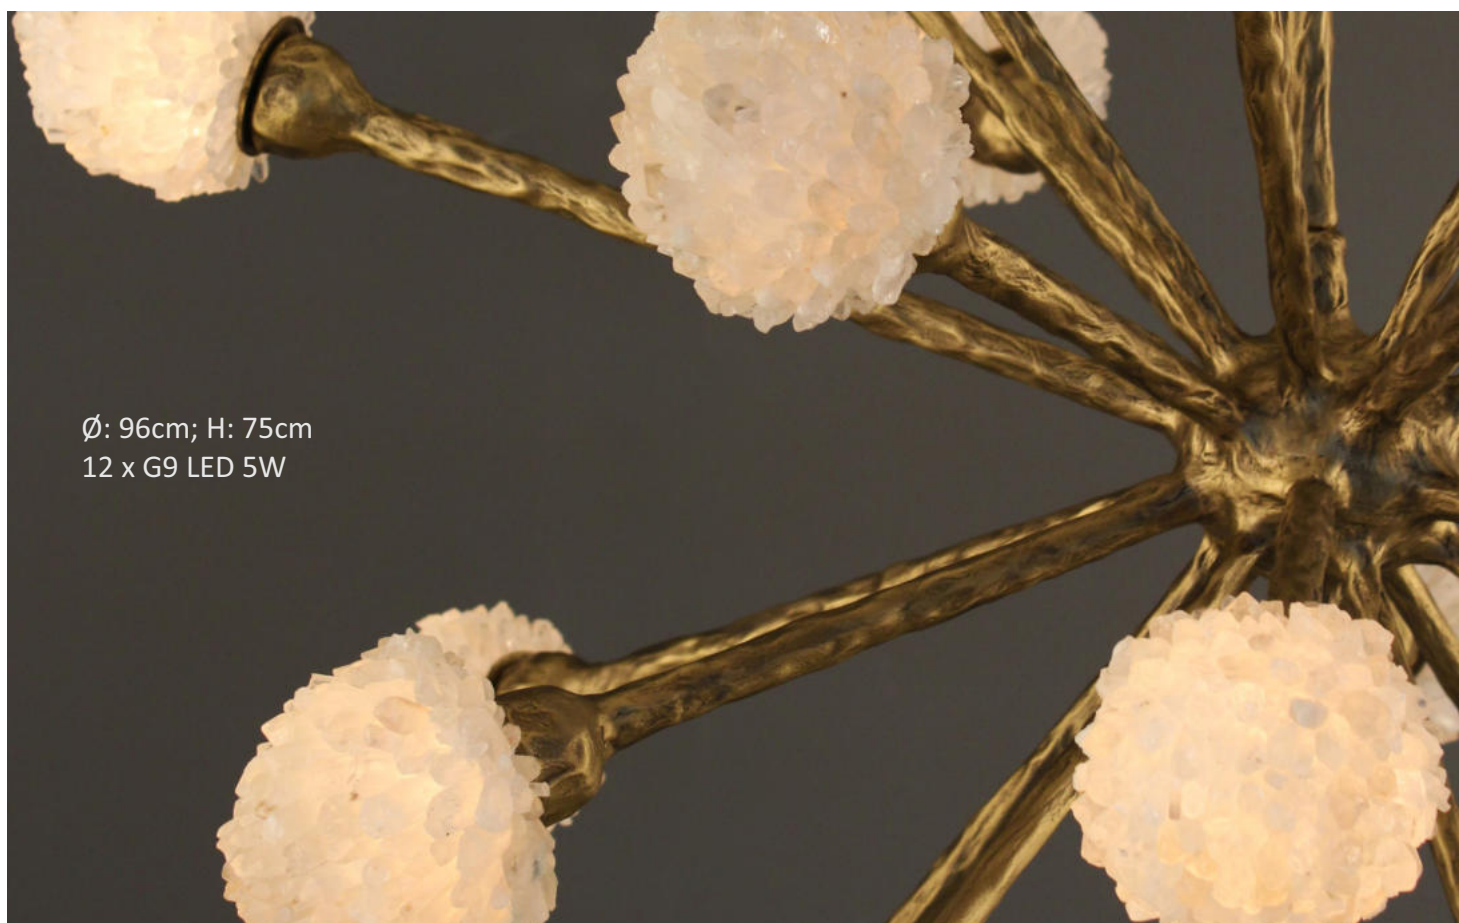

Ø: 96cm; H: 75cm
12 x G9 LED 5W