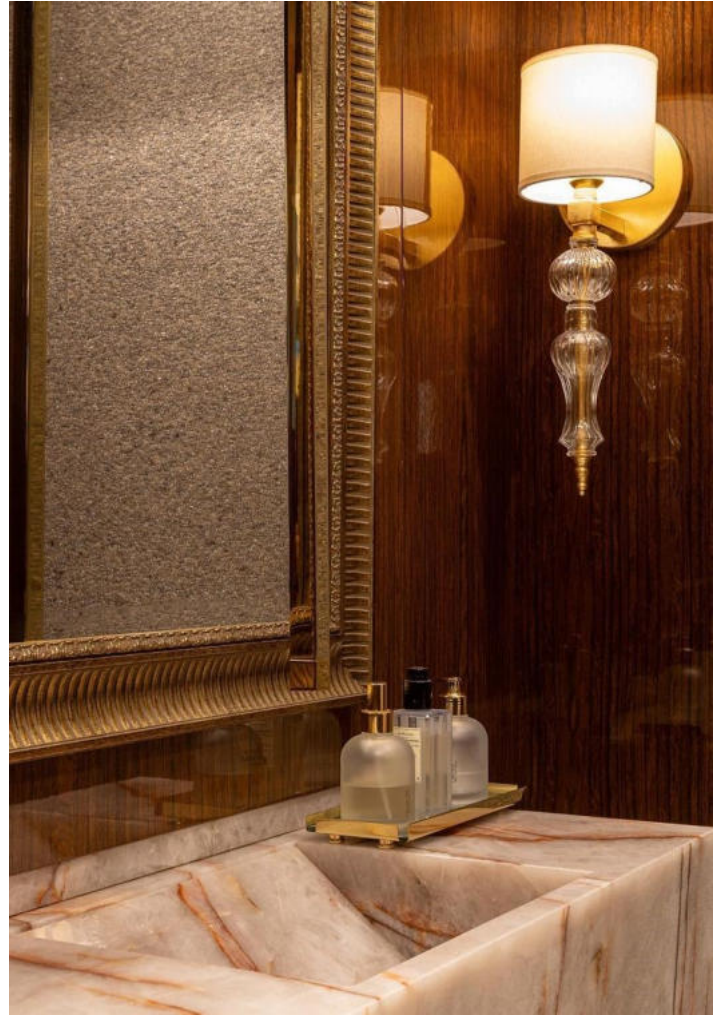

15cm x 15cm; H: 57cm
01 x E27

NEW YORK WALL

15cm x 15cm; H: 55cm
01 x E27

Projeto: Renata Zimmermann

Projeto: Camila Borin

MOSELLE

23cm x 26cm; H: 48cm
01 x E27

MOSELLE | FOLHEADO PRATA