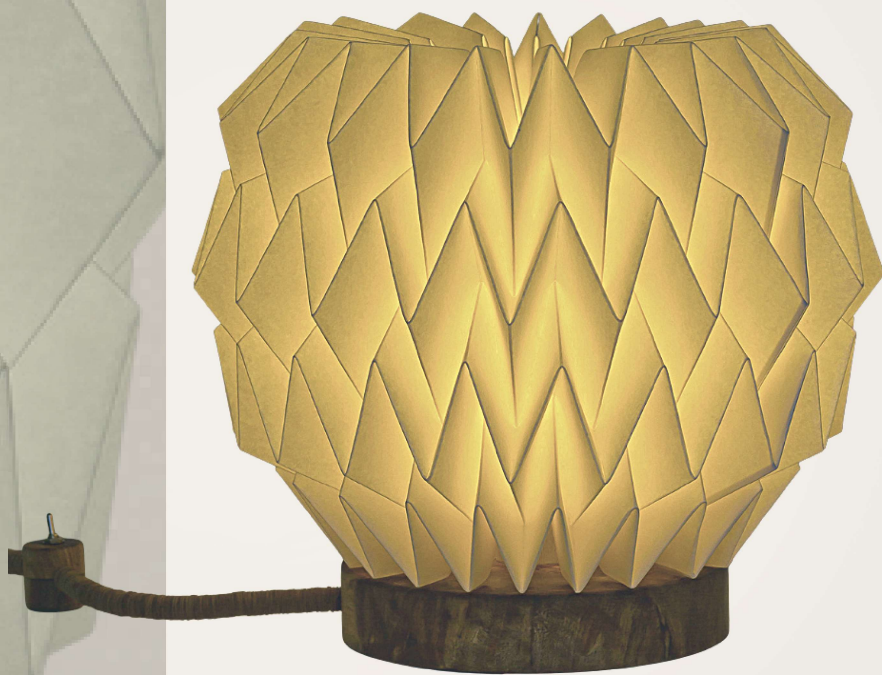

# PARIS

*Available sizes*  
*(height x diameter)*

UA601AB0 - G: 62cm x 45cm  
UA602AB0 - M: 50cm x 40cm

# BOLA MISSONADA

*Available sizes  
(height x diameter)*

UA304AB0 - G: 30cm x 30cm  
UA305AB0 - M: 20cm x 20cm