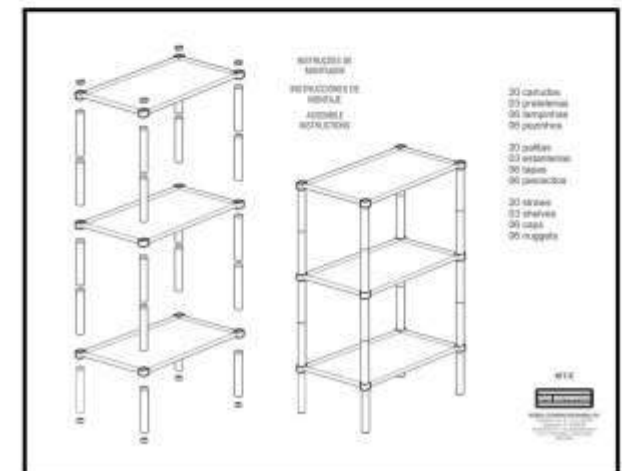

2,23 Kg

1 PCS • 0,95 x 38,0 x 54,5 cm
EAN-07896539211719

KIT-P

54,5 x 38,0 x 102,0 cm

3,045 Kg

1 PCS • 11,5 x 38,0 x 54,5 cm
EAN-7896539200690

PTR-08

KIT-E